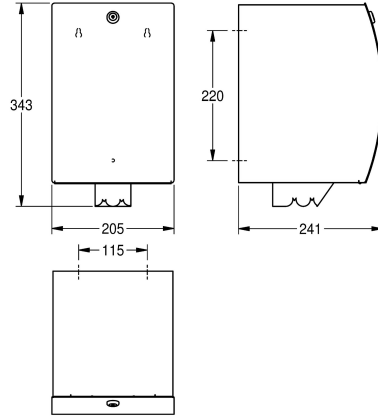

KWC STRATOS Caja de rollos de papel

Modell-Linie: STRATOS | STRX635B
Accesorios | Dispensador de papel

KWC-No.

2030025051

Dimensiones 205 x 343 x 241 mm (an x al x pr)

Dispensador de papel de rollo para montaje a pared, en acero inoxidable, acabado pulido satinado, frontal con tratamiento antihuellas InoxPlus, minimiza la visibilidad de huellas y manchas y facilita la limpieza. Material 1,5 mm de espesor, frontal curvado, cerradura de cilindro con llave KWC estándar, con un rollo de papel con Ø máx. 190 mm y altura

máx. de 250 mm, sólo para rollos con salida de papel desde el centro, resorte de corte integrado y dispositivo para evitar rasgado del papel dentro de la carcasa, incluye tornillos de acero inoxidable y tacos.

Dimensiones 205 x 343 x 241 mm (L x A x P)

Datos técnicos

Cantidad de llenado
Capacidad de carga
Cerradura
Material
Código
Espesor del material
Profundidad
Altura
Anchura total
Acabado de superficie
Tratamiento de superficie
Tipo de consumibles
Tipo de fijación
Tipo de montaje
Tipo de operación

190
mm diámetro
Cerradura principal
Acero inoxidable
1.4301
1.5 mm
241 mm
343 mm
205 mm
Acabado satinado
INOXPLUS
Rollo de papel
Tornillo
Montaje a pared
Accionamiento manual

INOX PLUS