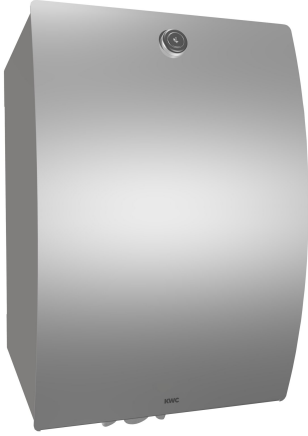

KWC STRATOS Caja de rollos de papel

Modell-Linie: STRATOS | STRX635B
Accesorios | Dispensador de papel

KWC-No.

2030025051

Dimensiones 205 x 343 x 241 mm (an x al x pr)

Dispensador de papel de rollo para montaje a pared, en acero inoxidable, acabado pulido satinado, frontal con tratamiento antihuellas InoxPlus, minimiza la visibilidad de huellas y manchas y facilita la limpieza. Material 1,5 mm de espesor, frontal curvado, cerradura de cilindro con llave KWC estándar, con un rollo de papel con Ø máx. 190 mm y altura

máx. de 250 mm, sólo para rollos con salida de papel desde el centro, resorte de corte integrado y dispositivo para evitar rasgado del papel dentro de la carcasa, incluye tornillos de acero inoxidable y tacos.

Dimensiones 205 x 343 x 241 mm (L x A x P)

Datos técnicos

Cantidad de llenado
Capacidad de carga
Cerradura
Material
Código
Espesor del material
Profundidad
Altura
Anchura total
Acabado de superficie
Tratamiento de superficie
Tipo de consumibles
Tipo de fijación
Tipo de montaje
Tipo de operación