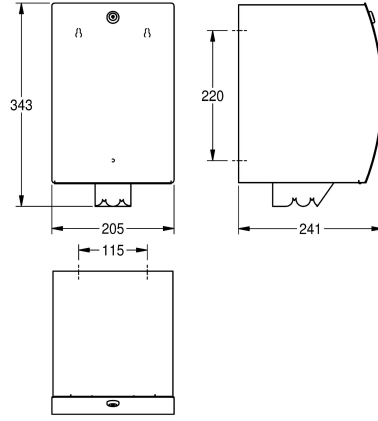

KWC STRATOS Paperipyyheteline vetopaperille

Modell-Linie: STRATOS | STRX635B

Saniteettivarusteet julkisiin tiloihin | Paperipyyheannostelijat

KWC-No.

2030025051

Mitat 205 x 343 x 241 mm (L x K x S)

Paperipyyheteline vetopaperille seinäkiinnitykseen, ruostumaton teräs, satiinipinta. Etukannen InoxPlus-pintakäsittely antaa paremmat puhdistusominaisuudet. Materiaalin vahvuus 1,5 mm, kaareva etukansi, sylinterilukko KWC-standardiavaimella. Vain keskipakopaperirullille, integroitu ruostumattomasta teräksestä valmistettu repäisyreuna ja kantokorkeus, joka estää paperin

repeämisen kotelossa. Paperin max. halkaisija 190 mm ja maks. korkeus 250 mm. Mukana ruostumattomasta teräksestä valmistetut ruuvit ja tapit.

Mitat 205 x 343 x 241 mm (L x K x S)

Tekniset tiedot

Täyttömäärä
Täyttömäärä yksikköä
Lukko
Materiaali
Rst teräslaji
Materiaalin vahvuus
Kokonaissyvyys
Kokonaiskorkeus
Kokonaisleveys
Pinnan viimeistely
Pintakäsittely
Kulutuksen tyyppi
Kiinnitystapa
Asennustapa
Toiminta tapa
lviCode

190
Halkaisija mm
Avain lukko
Ruostumaton teräs
1.4301
1.5 mm
241 mm
343 mm
205 mm
Satiinipintainen
INOXPLUS
Paperi rulla
Ruuvi
Seinäasennus
Käsiikäyttöinen toiminta
0

**INOX
PLUS**