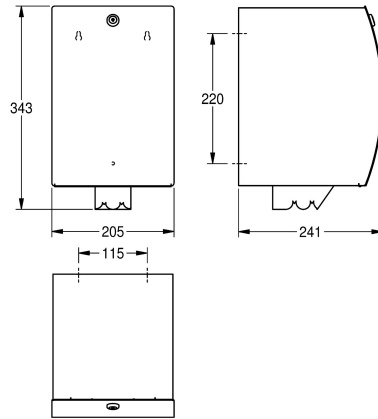

KWC STRATOS

Distributeur pour rouleaux de papier

Modell-Linie: STRATOS | STRX635B

Accessoires | Distributeurs de serviettes en papier

KWC-No.

2030025051

Dimensions 205 x 343 x 241 mm (L x H x P)

Distributeur de papier en rouleau continu pour montage mural, en inox, finition satinée, face avant arrondie avec finition de surface InoxPlus® pour la réduction des empreintes de doigts et un meilleur nettoyage (easy to clean), épaisseur du matériau 1,5 mm, serrure à barillet avec clé standard KWC, pour rouleau d'un diamètre max. de

190 mm et d'une longueur max. de 250 mm, pour rouleau continu uniquement, coupe-papier intégré évitant que le papier se déchire à l'intérieur du boîtier. Vis en inox et chevilles fournies.

Dimensions 205 x 343 x 241 mm (L x H x P)

Données techniques

Quantité de remplissage
Quantité de remplissage uom
Serrure
Matière
Code du matériel
Épaisseur de matière
Profondeur totale
Hauteur totale
Largeur totale
Finition de surface
Traitement de surface
Type de consommable
Type de fixation
Type de montage
Type d'opération

190
Diamètre mm
Serrure
Acier inoxydable
1.4301
1.5 mm
241 mm
343 mm
205 mm
Finition satinée
INOXPLUS
Rouleau de papier
Fixation
Montage mural
Opération manuelle

**INOX
PLUS**