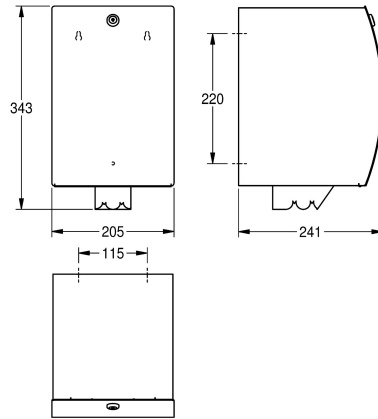

KWC STRATOS

Distributeur pour rouleaux de papier

Modell-Linie: STRATOS | STRX635B

Accessoires | Distributeurs de serviettes en papier

KWC-No.

2030025051

Dimensions 205 x 343 x 241 mm (L x H x P)

Distributeur de papier en rouleau continu pour montage mural, en inox, finition satinée, face avant arrondie avec finition de surface InoxPlus® pour la réduction des empreintes de doigts et un meilleur nettoyage (easy to clean), épaisseur du matériau 1,5 mm, serrure à barillet avec clé standard KWC, pour rouleau d'un diamètre max. de

190 mm et d'une longueur max. de 250 mm, pour rouleau continu uniquement, coupe-papier intégré évitant que le papier se déchire à l'intérieur du boîtier. Vis en inox et chevilles fournies.

Dimensions 205 x 343 x 241 mm (L x H x P)

Données techniques

Quantité de remplissage	190
Quantité de remplissage uom	Diamètre mm
Serrure	Serrure
Matière	Acier inoxydable
Code du matériel	1.4301
Épaisseur de matière	1.5 mm
Profondeur totale	241 mm
Hauteur totale	343 mm
Largeur totale	205 mm
Finition de surface	Finition satinée
Traitement de surface	INOXPLUS
Type de consommable	Rouleau de papier
Type de fixation	Fixation
Type de montage	Montage mural
Type d'opération	Opération manuelle
teamNumber	0

190
Diamètre mm
Serrure
Acier inoxydable
1.4301
1.5 mm
241 mm
343 mm
205 mm
Finition satinée
INOXPLUS
Rouleau de papier
Fixation
Montage mural
Opération manuelle
0

**INOX
PLUS**