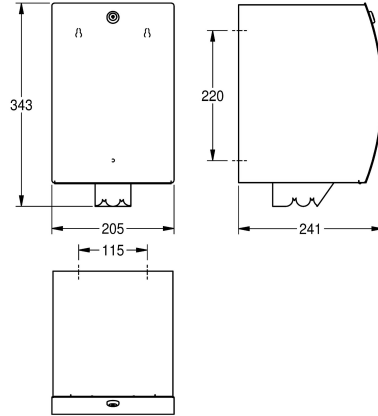

KWC STRATOS Papierroldispenser

Modell-Linie: STRATOS | STRX635B
Accessoires | Papierhanddoekverdelers

KWC-No.

2030025051

Afmetingen 205 x 343 x 241 mm (B x H x D)

Papierroldispenser voor opbouwmontage, van roestvrij staal, oppervlak zijdemat, materiaaldikte 1,5 mm, gebogen front met InoxPlus oppervlaktebehandeling voor minder vingerafdrukken en betere reiniging (easy to clean), cilinderslot met KWC sleutel, voor papierrollen met max.190 mm diameter en max. 250 mm hoog,

alleen geschikt voor papierrollen die vanuit het midden afrollen, met geïntegreerde afscheurrand en trekcontasting tegen papierscheuren in de behuizing, inclusief roestvrijstalen schroeven en pluggen.

Afmetingen 205 x 343 x 241 mm (B x H x D)

Technical Data

Vulhoeveelheid	190
Vul hoeveelheid verkoopseenheid	mm diameter
Slot	Cylinderslot
Materiaal	Roestvrij staal
Materiaalcode	1.4301
Materiaaldikte	1.5 mm
Totale diepte	241 mm
Totale hoogte	343 mm
Totale breedte	205 mm
Oppervlakafwerking	Zijdeglans
Oppervlaktebehandeling	INOXPLUS
Type verbruiksproduct	Papierrol
Type bevestiging	Geschroefd
Type montage	Wandmontage
Type bediening	Manuele werking

190
mm diameter
Cylinderslot
Roestvrij staal
1.4301
1.5 mm
241 mm
343 mm
205 mm
Zijdeglans
INOXPLUS
Papierrol
Geschroefd
Wandmontage
Manuele werking

**INOX
PLUS**