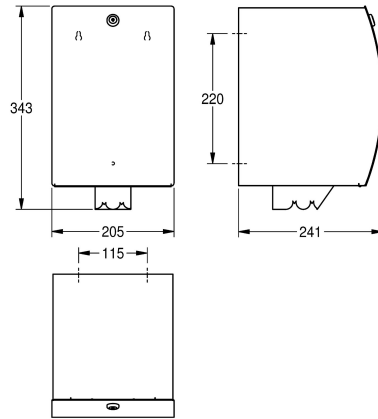

KWC STRATOS Papierroldispenser

Modell-Linie: STRATOS | STRX635B
Accessoires | Papierhanddoekverdelers

KWC-No.

2030025051

Afmetingen 205 x 343 x 241 mm (B x H x D)

Papierroldispenser voor opbouwmontage, van roestvrij staal, oppervlak zijdemat, materiaaldikte 1,5 mm, gebogen front met InoxPlus oppervlaktebehandeling voor minder vingerafdrukken en betere reiniging (easy to clean), cilinderslot met KWC sleutel, voor papierrollen met max.190 mm diameter en max. 250 mm hoog,

alleen geschikt voor papierrollen die vanuit het midden afrollen, met geïntegreerde afscheurrand en trekcontasting tegen papierscheuren in de behuizing, inclusief roestvrijstalen schroeven en pluggen.

Afmetingen 205 x 343 x 241 mm (B x H x D)

Technical Data

Vulhoeveelheid	190
Vul hoeveelheid verkoopseenheid	mm diameter
Slot	Cylinderslot
Materiaal	Roestvrij staal
Materiaalcode	1.4301
Materiaaldikte	1.5 mm
Totale diepte	241 mm
Totale hoogte	343 mm
Totale breedte	205 mm
Oppervlakafwerking	Zijdeglans
Oppervlaktebehandeling	INOXPLUS
Type verbruiksproduct	Papierrol
Type bevestiging	Geschroefd
Type montage	Wandmontage
Type bediening	Manuele werking

190
mm diameter
Cylinderslot
Roestvrij staal
1.4301
1.5 mm
241 mm
343 mm
205 mm
Zijdeglans
INOXPLUS
Papierrol
Geschroefd
Wandmontage
Manuele werking

**INOX
PLUS**