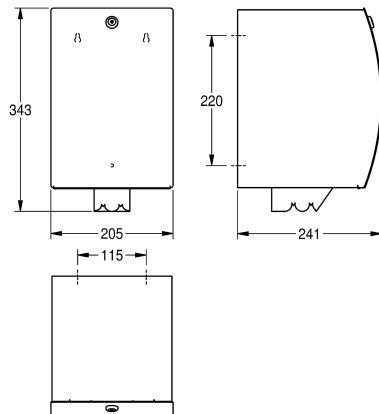

KWC STRATOS

Podajnik ręczników papierowych z rolki, montaż natynkowy

Modell-Linie: STRATOS | STRX635B

Aksesoria łazienkowe | Podajniki ręczników papierowych

KWC-No.

2030025051

Wymiary 205 x 343 x 241 mm (szer. x wys. x głęb.)

190 mm i maks. wysokości 250 mm. Stosowanie wyłącznie rolek odwijanych od środka. Zintegrowana krawędź tnąca i system zapobiegania urywaniu się papieru w obudowie. W komplecie: wkręty ze stali szlachetnej i kołki rozporowe.

Wymiary 205 x 343 x 241 mm (szer. x wys. x głęb.)

Dane techniczne

Pojemność
Pojemność ME
Zamek
Materiał
Kod materiałowy
Grubość materiału
Łączna głębokość
Łączna wysokość
Łączna szerokość
Wykończenie powierzchni
Obróbka powierzchniowa
Rodzaj zużywanego materiału
Rodzaj mocowania
Rodzaj montażu
Rodzaj obsługi

190
mm średnicy
Zamek na kluczyk
Stal szlachetna
1.4301
1.5 mm
241 mm
343 mm
205 mm
Matowe
INOXPLUS
Rolka papieru
Przykręcony
Montaż naścienny
Obsługa ręczna

**INOX
PLUS**