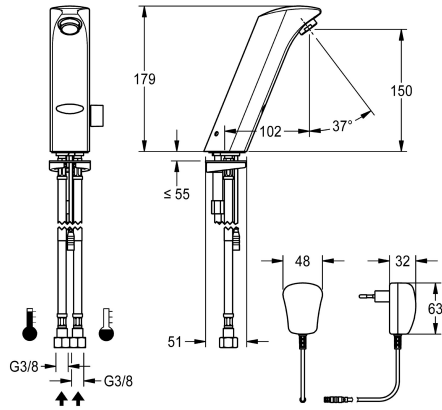

KWC PROTRONIC-S

Elektronická stojánková baterie se síťovým zdrojem

Modell-Linie: PROTRONIC-S | PRTRS0009

Umyvadlové armatury | Elektronické armatury

KWC-No.

2030025078

PROTRONIC-S - na síti nezávislá, optoelektronicky řízená umyvadlová baterie DN 15, armaturová skupina I, s regulátorem proudu vody s integrovaným regulátorem průtoku, k připojení na teplou a studenou

vodu, leštěná chromovaná mosaz. Se směšovací páčkou a krytkou otvoru na páčku, síťový zdroj s EU zástrčkou, 230 V AC.

Technické údaje

ATT-WS-BACKFLOWPREVENTER

Výpočet průtoku studené vody

Výpočet průtoku teplé vody

Nastavené automatické hygienické proplachování

Nastavená doba průtoku

Snížený tlak

s filtrem

Ovládní

ATT-WS-HYGIENE-FLUSH

Nominální průměr

Velikost přívodní trubky

ATT-WS-LOCKINGMECHANISM

Materiál armatury

Minimální tlak průtoku

Typ směšování

ATT-WS-PARAMETERIZATION

ATT-WS-POPUWASTESET

Napájení

Umístění elektrické přípojky

ATT-WS-POWTYPE

Systém ochrany IP

ATT-WS-ROSETTES

Bezpečnostní vypnutí

Zvuková izolace

ATT-WS-SPOUT

Vzdálenost perlátoru

ano

0.07 l/s

0.07 l/s

NOT-ACTIVATED

60 Sekundy

Ne

ano

electronically self-closing

ano

DN 15

G3-8

TOP-NONCERAMIC

mosaz

1 bar

ano

REMOTECONTROL

Ne

230 V AC

od spodu

TRANSFORMER

IP55 / 22

Ne

ano

Ne

fixovaná

102 mm