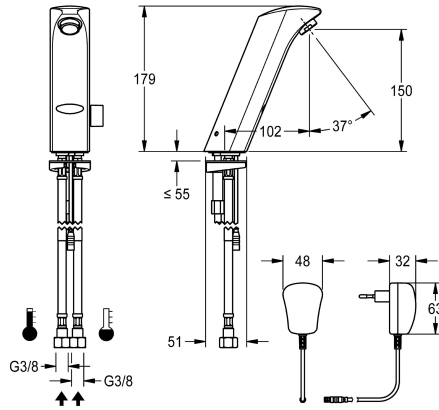

KWC PROTRONIC-S Elektronik-Standbatterie mit Steckernetzteil

Modell-Linie: PROTRONIC-S | PRTRS0009
Wascharmaturen | Elektronische Armaturen

KWC-Nr.

2030025078

PROTRONIC-S netzabhängige, opto-elektronisch gesteuerte Waschtisch-Mischbatterie DN 15, Armaturregruppe I, mit Luftsprudler mit integriertem Durchflussmengenregler, zum

Anschluss an Warm- und Kaltwasser, Messing poliert verchromt. Mit Temperaturwahlhebel und Verschlussblende für verdeckte Mischeinrichtung, Steckernetzteil mit EU Anschluss, 230 V AC.

Technische Daten

mit Rückflussverhinderer
Berechnungsdurchfluss Kaltwass
Berechnungsdurchfluss Warmwass
Voreinstellung Hygienespülung
Voreinstellung Fließzeit
drucklos
mit Filter
Funktionsprinzip
Hygienespülung
Nennweite
Anschlussgröße
Schließmechanismus
Material Armatur
Mindestfließdruck
Art der Mischung
Parametrierung
Zugstangen-Ablaufgarnitur
Anschlussspannung
Position des Elektroanschlusse
Art der Spannungsversorgung
Schutzart IP
mit Rosetten/Abdeckplatte
Sicherheitsabschaltung
Schallschutz
Auslauf
Ausladung des Auslaufs

ja
0.07 l/s
0.07 l/s
nicht aktiviert
60 Sekunden
nein
ja
elektronisch selbstschließend
ja
DN 15
G 3/8
Oberteil nicht keramisch
Messing
1 bar
ja
Fernbedienung
nein
230 V AC
von unten
Transformator
IP55 / 22
nein
ja
nein
fest
102 mm

KWC PROTRONIC-S Elektronik-Standbatterie mit Steckernetzteil

Modell-Linie: **PROTRONIC-S | PRTRS0009**
Wascharmaturen | Elektronische Armaturen

Oberflächenbehandlung Armatur	verchromt
Oberflächenveredelung Armatur	poliert
Temperaturanschlag	ja
Thermische Desinfektion	nein
mit Trafo/Netzteil	ja
Art der Montage	Armaturenbohrung
Art der Bedienung	Sensorbetätigung
Typ des Sensors	opto-elektronischer Sensor
Art der Wascharmatur	Standarmatur
Volumenstrom bei 3 bar	0.1 l/s
Wasseranschluss	Schlauch (Verschraubung)
Akzentfarbe	ohne
Grundfarbe	Chromoptik (glänzend)
IgPosNumber	63FD72B