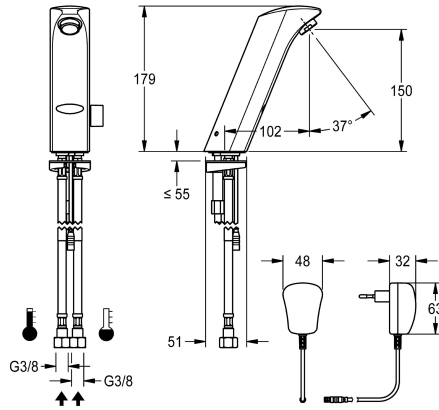

KWC PROTRONIC-S Elektronik-Standbatterie mit Steckernetzteil

Modell-Linie: PROTRONIC-S | PRTRS0009
Wascharmaturen | Elektronische Armaturen

KWC-Nr.

2030025078

PROTRONIC-S netzabhängige, opto-elektronisch gesteuerte Waschtisch-Mischbatterie DN 15, Armaturregruppe I, mit Luftsprudler mit integriertem Durchflussmengenregler, zum

Anschluss an Warm- und Kaltwasser, Messing poliert verchromt. Mit Temperaturwahlhebel und Verschlussblende für verdeckte Mischeinrichtung, Steckernetzteil mit EU Anschluss, 230 V AC.

Technische Daten

mit Rückflussverhinderer
Berechnungsdurchfluss Trinkwasser
Berechnungsdurchfluss Warmwasser
Voreinstellung Hygienespülung
Voreinstellung Fließzeit
Drucklos
mit Filter
Funktionsprinzip
Hygienespülung
Nennweite
Anschlussgröße
Schließmechanismus
Material Armatur
Mindestfließdruck
Art der Mischung
Parametrierung
Zugstangen-Ablaufgarnitur
Anschlussspannung
Position des Elektroanschlusses
Art der Spannungsversorgung
Schutzart IP
mit Rosetten/Abdeckplatte
Sicherheitsabschaltung
Schallschutz
Auslauf
Ausladung des Auslaufs

ja
0.07 l/s
0.07 l/s
nicht aktiviert
60 Sekunden
nein
ja
elektronisch selbstschließend
ja
DN 15
G 3/8
Oberteil nicht keramisch
Messing
1 bar
ja
Fernbedienung
nein
230 V AC
von unten
Transformator
IP55 / 22
nein
ja
nein
fest
102 mm

KWC PROTRONIC-S Elektronik-Standbatterie mit Steckernetzteil

Modell-Linie: **PROTRONIC-S | PRTRS0009**
Wascharmaturen | Elektronische Armaturen

Oberflächenbehandlung	verchromt
Oberflächenveredelung Armatur	poliert
Temperaturanschlag	ja
Thermische Desinfektion	nein
mit Trafo/Netzteil	ja
Art der Montage	Armaturenbohrung
Art der Bedienung	Sensorbetätigung
Typ des Sensors	opto-elektronischer Sensor
Art der Wascharmatur	Standarmatur
Volumenstrom bei 3 bar	0.1 l/s
Wasseranschluss	Schlauch (Verschraubung)
Akzentfarbe	ohne
Grundfarbe	Chromoptik (glänzend)
teamNumber	813095
sanitasTroeschNumber	6725 220