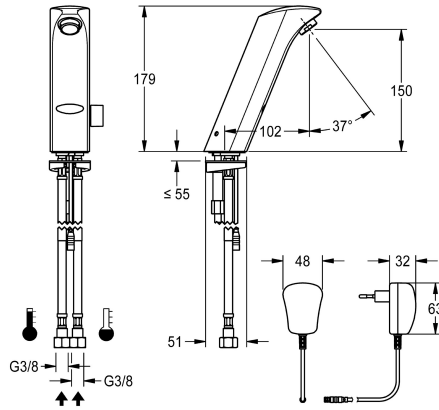

KWC PROTRONIC-S Elektronik-Standbatterie mit Steckernetzteil

Modell-Linie: PROTRONIC-S | PRTRS0009
Wascharmaturen | Elektronische Armaturen

KWC-Nr.

2030025078

PROTRONIC-S netzabhängige, opto-elektronisch gesteuerte Waschtisch-Mischbatterie DN 15, Armaturrenne I, mit Luftsprudler mit integriertem Durchflussmengenregler, zum

Anschluss an Warm- und Kaltwasser, Messing poliert verchromt. Mit Temperaturwahlhebel und Verschlussblende für verdeckte Mischeinrichtung, Steckernetzteil mit EU Anschluss, 230 V AC.

Technische Daten

mit Rückflussverhinderer
Berechnungsdurchfluss Kaltwass
Berechnungsdurchfluss Warmwass
Voreinstellung Hygienespülung
Voreinstellung Fließzeit
drucklos
mit Filter
Funktionsprinzip
Hygienespülung
Nennweite
Anschlussgröße
Schließmechanismus
Material Armatur
Mindestfließdruck
Art der Mischung
Parametrierung
Zugstangen-Ablaufgarnitur
Anschlussspannung
Position des Elektroanschlusse
Art der Spannungsversorgung
Schutzart IP
mit Rosetten/Abdeckplatte
Sicherheitsabschaltung
Schallschutz
Auslauf
Ausladung des Auslaufs

ja
0.07 l/s
0.07 l/s
nicht aktiviert
60 Sekunden
nein
ja
elektronisch selbstschließend
ja
DN 15
G 3/8
Oberteil nicht keramisch
Messing
1 bar
ja
Fernbedienung
nein
230 V AC
von unten
Transformator
IP55 / 22
nein
ja
nein
fest
102 mm

KWC PROTRONIC-S Elektronik-Standbatterie mit Steckernetzteil

Modell-Linie: **PROTRONIC-S | PRTRS0009**
Wascharmaturen | Elektronische Armaturen

Oberflächenbehandlung Armatur	verchromt
Oberflächenveredelung Armatur	poliert
Temperaturanschlag	ja
Thermische Desinfektion	nein
mit Trafo/Netzteil	ja
Art der Montage	Armaturenbohrung
Art der Bedienung	Sensorbetätigung
Typ des Sensors	opto-elektronischer Sensor
Art der Wascharmatur	Standarmatur
Volumenstrom bei 3 bar	0.1 l/s
Wasseranschluss	Schlauch (Verschraubung)
Akzentfarbe	ohne
Grundfarbe	Chromoptik (glänzend)