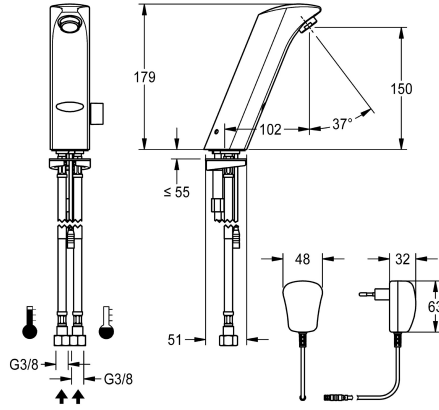

KWC PROTRONIC-S Kosketusvapaa pesuallashana

Modell-Linie: PROTRONIC-S | PRTRS0009

Hanat | Elektroniset hanat

KWC-No.

2030025078

PROTRONIC-S verkkovirtaan kytkettävä kosketusvapaa pesuallashana, DN 15 poresuuttimella ja integroidulla virtauksensäätimellä, esisekoitettuun lämpimään tai kylmään veteen. Kiilloitettu kromipinnoitettu messinki. Lämpötilansääto,

muunnosarja piilotetulle sekoituslaitteelle ja hetiasennettavalle virtalähteelle EU-urosliittimellä, 230 V AC. Tyypinhyväksyntä EUFI29-22000886-TH

Tekniset tiedot

ATT-WS-BACKFLOWPREVENTER

Juomaveden laskentavirtaama