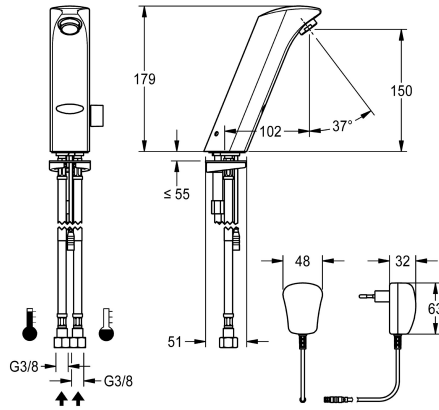

KWC PROTRONIC-S Mitigeur électronique pour montage sur plage

Modell-Linie: **PROTRONIC-S | PRTRS0009**
Robinetteries | Robinets électroniques

KWC-No.

2030025078

PROTRONIC-S robinet mitigeur pour lavabo branché sur secteur, fonctionnement sans contact, DN 15, avec mousseur et contrôle intégré du débit, pour branchement sur les arrivées d'eau chaude et

d'eau froide, laiton chromé poli. Avec levier de sélection de la température, kit de conversion pour mécanisme mélangeur dissimulé et bloc d'alimentation avec prise mâle EU, 230 V C.A.

Données techniques