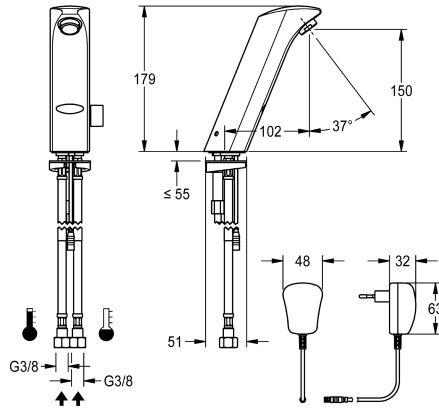

KWC PROTRONIC-S Mitigeur électronique pour montage sur plage

Modell-Linie: **PROTRONIC-S | PRTRS0009**
Robinetteries | Robinets électroniques

KWC-No.

2030025078

PROTRONIC-S robinet mitigeur pour lavabo branché sur secteur, fonctionnement sans contact, DN 15, avec mousseur et contrôle intégré du débit, pour branchement sur les arrivées d'eau chaude et

d'eau froide, laiton chromé poli. Avec levier de sélection de la température, kit de conversion pour mécanisme mélangeur dissimulé et bloc d'alimentation avec prise mâle EU, 230 V C.A.

Données techniques

ATT-WS-BACKFLOWPREVENTER
Calcul débit de l'eau froide
Calcul débit de l'eau chaude
Réglage d'usine du rinçage d'hygiène
Durée d'écoulement réglée d'usine
Dépressurisé
avec filtre
Principe de fonctionnement
ATT-WS-HYGIENE-FLUSH
Diamètre intérieur
Taille de l'alimentation
ATT-WS-LOCKINGMECHANISM
Matière de l'installation
Pression dynamique minimale
Type de mélangeur
ATT-WS-PARAMETERIZATION
ATT-WS-POPUPWASTESET
Connexion au boîtier d'alimentation
Position de la connexion électrique
ATT-WS-POWTYPE
Système de protection IP
ATT-WS-ROSETTES
Arrêt de sécurité
Isolation sonore
ATT-WS-SPOUT
Projection de conduit

KWC PROTRONIC-S

Mitigeur électronique pour montage sur plage

Modell-Linie: PROTRONIC-S | PRTRS0009

Robinetteries | Robinets électroniques

Finition de surface	Chromé
ATT-WS-SURTREATFIT	POLISHED
ATT-WS-TEMPERATURELIMIT	Oui
Désinfection thermique	Non
ATT-WS-TRANSFORMER	Oui
Type de montage	TAPHOLE
Type d'opération	Fonctionnement du détecteur
Type de capteur	Détecteur opto-électronique
Type de robinet	Robinet lavabo
ATT-WS-VOLFLOWRATE3	0.1 l/s
ATT-WS-WATCON	HOSE
Couleur d'accent	NONE
Couleur de base	CHROME-GLOSSY
teamNumber	813095
sanitasTroeschNumber	6725 220