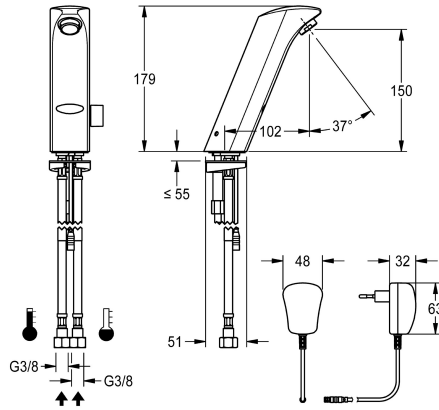

## KWC PROTRONIC-S Mitigeur électronique pour montage sur plage

Modell-Linie: **PROTRONIC-S | PRTRS0009**  
Robinetteries | Robinets électroniques

d'eau froide, laiton chromé poli. Avec levier de sélection de la température, kit de conversion pour mécanisme mélangeur dissimulé et bloc d'alimentation avec prise mâle EU, 230 V C.A.