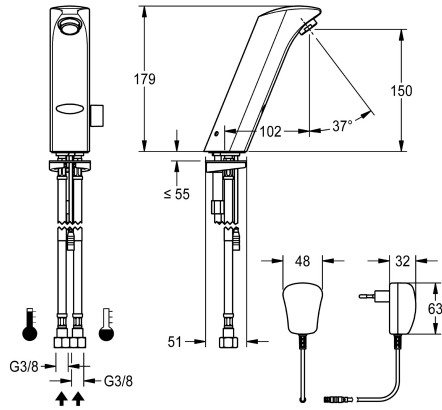

## KWC PROTRONIC-S Miscelatore elettronico a bordo lavabo

Modell-Linie: PROTRONIC-S | PRTRS0009  
Rubinetterie per bagni | Rubinetterie elettroniche

### KWC-No.

**2030025078**

Miscelatore optoelettronico per installazione a parete PROTRONIC-S, alimentazione a corrente con trasformatore indipendente 230 V a.c., per la connessione ad acqua fredda e acqua calda, orpo in