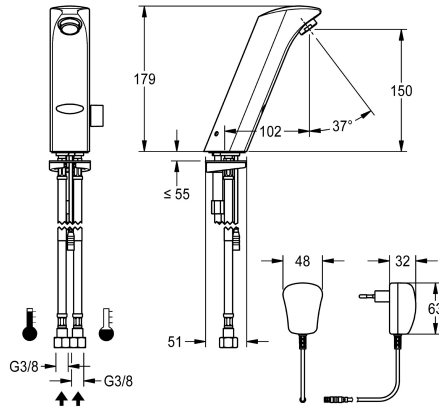

KWC PROTRONIC-S

Miscelatore elettronico a bordo lavabo

Modell-Linie: PROTRONIC-S | PRTRS0009

Rubinerterie per bagni | Rubinerterie elettroniche

KWC-No.

2030025078

Miscelatore optoelettronico per installazione a parete PROTRONIC-S, alimentazione a corrente con trasformatore indipendente 230 V a.c., per la connessione ad acqua fredda e acqua calda, orpo in

ottone cromato. Con leva di selezione temperatura asportabile. Sostituisce l'articolo 2000067776, AQUA132

Dati tecnici

ATT-WS-BACKFLOWPREVENTER

Calcolo volume d'erogazione dell'acqua fredda

Calcolo volume d'erogazione dell'acqua calda