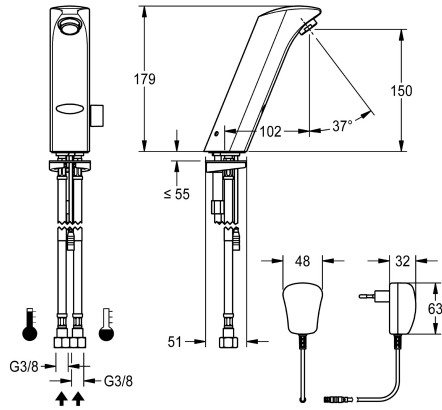

KWC PROTRONIC-S Elektronische wastafelmengkraan

Modell-Linie: PROTRONIC-S | PRTRS0009
Kranen | Elektronische kranen

KWC-No.

2030025078

PROTRONIC-S elektronische wastafelmengkraan DN 15, opto-elektronisch gestuurd, afhankelijk van elektriciteitsnet, geluidsklasse I, met perlator en geïntegreerde debietregelaar, voor

aansluiting op warm en koud water, messing gepolijst verchroomd. Met hendel voor temperatuurinstelling en ombouwset voor verborgen menginrichting, adapter met EU-connector, 230 V AC.

Technical Data

ATT-WS-BACKFLOWPREVENTER
Debiet koud water
Debiet warm water
Standaard instelling hygiënespoeling
Standaard looptijd
Drukloos
met filter
Werkingsprincipe
Hygiënespoeling
Diameter nominaal
Inlaat omvang
ATT-WS-LOCKINGMECHANISM
Materiaal montage
Minimum dynamische druk
Type menging
ATT-WS-PARAMETERIZATION
ATT-WS-POPUWASTESET
Voedingsspanning
Spanningsaansluiting
ATT-WS-POWTYPE
IP bescherming
ATT-WS-ROSETTES
Veiligheidsuitschakeling
Geluidsisolatie
ATT-WS-SPOUT
Lengte uitloop

Opto-elektronische sensor

Wastafelkraan

0.1 l/s

HOSE

NONE

CHROME-GLOSSY

Optionele toebehoren

Afstandsbediening