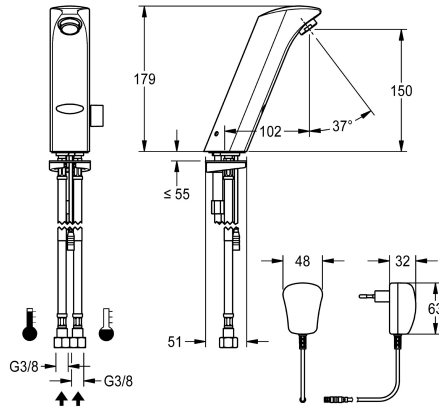

KWC PROTRONIC-S

Elektroniczna bateria umywalkowa z mieszaczem z zasilaczem sieciowym

Modell-Linie: PROTRONIC-S | PRTRS0009

Armatura umywalkowa | Armatura elektroniczna

KWC-No.

2030025078

Sterowana optoelektronicznie armatura umywalkowa PROTRONIC-S DN 15 z regulacją temperatury. I klasa głośności. Podłączenie do wody ciepłej i zimnej. W komplecie zaślepka maskująca dostęp do mieszacza. Zasilanie w energię elektryczną

za pomocą wtyczkowego zasilacza sieciowego 230 V AC. Obudowa wykonana w całości z metalu. Korpus mosiężny polerowany, powłoka chromowana.

Dane techniczne

ATT-WS-BACKFLOWPREVENTER

Normatywny wypływ zimnej wody