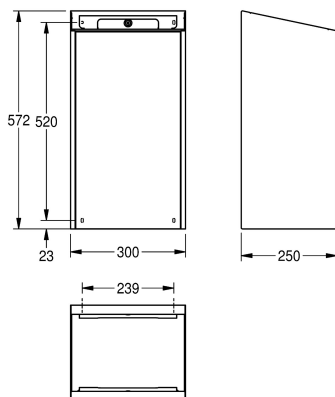

KWC EXOS. Odpadkový koš

Modell-Linie: EXOS | EXOS605W
Doplňky | Odpadkové koše

KWC-No.

2030022928

Plášť a čelní panel s povrchovou úpravou InoxPlus

2030022929

Plášť s povrchovou úpravou InoxPlus, čelní panel z černého tvrzeného bezpečnostního skla

2030025228

Plášť s povrchovou úpravou InoxPlus, čelní panel z bílého tvrzeného bezpečnostního skla

Barevné varianty

STAINLESSSTEEL

černý

bílá

Odpadkový koš k montáži na omítku, chromniklová ocel s hedvábně matným povrchem, čelní panel z bílého tvrzeného bezpečnostního skla, plášť s povrchovou úpravou InoxPlus k redukci otisků prstů a lepšími čistícími vlastnostmi (easy to clean), tloušťka materiálu 1,2 mm,

kapacita cca 30 litrů, integrovaný držák pytle, včetně nástěnné montážní lišty a upevňovacího materiálu.

Rozměry 300 x 572 x 250 mm (š x v x h)

Technické údaje

Držák sáčku

ano

Kapacita

30 Litr

Víko

Ne

Uzamykatelný

univerzální

Materiál

ušlechtilá ocel

Kód materiálu

1.4301

Tloušťka materiálu

1.2 mm

Celková hloubka

250 mm

Celková výška

573 mm

Celková šířka

300 mm

Povrchová úprava

INOXPLUS

Způsob uchycení

závit

Způsob montáže

montáž na stěnu

Barevné varianty

bílá

Základní barva

STAINLESSSTEEL

Volitelné příslušenství