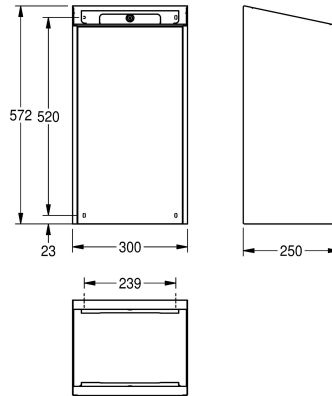

KWC EXOS. Abfallbehälter

Modell-Linie: EXOS | EXOS605W
Accessories | Abfallbehälter

KWC-Nr.

2030022928

Front mit InoxPlus-Oberflächenveredelung

2030022929

Korpus InoxPlus beschichtet, Front schwarzes ESG-Glas

2030025228

Korpus InoxPlus beschichtet, Front weißes ESG-Glas

Akzentfarbe

Edelstahl

schwarz

weiss

Abfallbehälter für Aufputzmontage, Chromnickelstahl, Oberfläche seidenmatt, Front weißes ESG-Glas, Gehäuse mit InoxPlus Oberflächenveredelung zur Reduzierung von Fingerabdrücken und besseren Reinigungseigenschaft (easy to clean), Materialstärke 1,2

mm, Fassungsvermögen zirka 30 Liter, integrierte Sackhalterung, inklusive Montageleiste und Befestigungsmaterial.

Abmessungen 300 x 572 x 250 mm (B x H x T)

Technische Daten

Sackhalterung
Füllvolumen
Klappe
Schloss
Material
Materialtyp
Materialstärke
Gesamttiefe
Gesamthöhe
Gesamtbreite
Oberflächenveredelung
Art der Befestigung
Art der Montage
Akzentfarbe
Grundfarbe
IgPosNumber

ja
30 Liter
nein
Zylinderschloss
Edelstahl
1.4301 Chromnickelstahl V2A
1.2 mm
250 mm
573 mm
300 mm
InoxPlus (antifingerprint)
geschraubt
Wandmontage
weiss
Edelstahl
63FF09C

Optionales Zubehör

KWC EXOS. Abfallbehälter