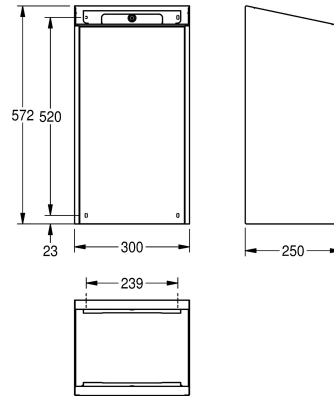

KWC EXOS. Abfallbehälter

Modell-Linie: EXOS | EXOS605W
Accessories | Abfallbehälter

KWC-Nr.

2030022928

Front mit InoxPlus-Oberflächenveredelung

2030022929

Korpus InoxPlus beschichtet, Front schwarzes ESG-Glas

2030025228

Korpus InoxPlus beschichtet, Front weißes ESG-Glas

Akzentfarbe

Edelstahl

schwarz

weiss

Abfallbehälter für Aufputzmontage, Chromnickelstahl, Oberfläche seidenmatt, Front weißes ESG-Glas, Gehäuse mit InoxPlus Oberflächenveredelung zur Reduzierung von Fingerabdrücken und besserer Reinigungseigenschaft (easy to clean), Materialstärke 1,2

mm, Fassungsvermögen zirka 30 Liter, integrierte Sackhalterung, inklusive Montageleiste und Befestigungsmaterial.

Abmessungen 300 x 572 x 250 mm (B x H x T)

Technische Daten

Sackhalterung

ja

Füllvolumen

30 Liter

Materialstärke

1.2 mm

Gesamttiefe

250 mm

Gesamthöhe

573 mm

Gesamtbreite

300 mm