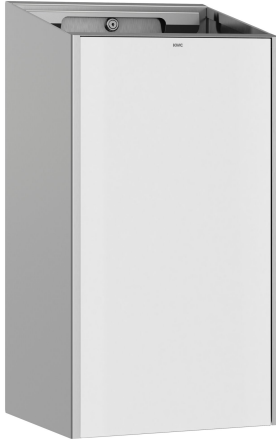

KWC EXOS. Abfallbehälter

Modell-Linie: EXOS | EXOS605W
Accessories | Abfallbehälter

KWC-Nr.

2030022928

Front mit InoxPlus-Oberflächenveredelung

2030022929

Korpus InoxPlus beschichtet, Front schwarzes ESG-Glas

2030025228

Korpus InoxPlus beschichtet, Front weißes ESG-Glas

Akzentfarbe

Edelstahl

schwarz

weiss

Abfallbehälter für Aufputzmontage, Chromnickelstahl, Oberfläche seidenmatt, Front weißes ESG-Glas, Gehäuse mit InoxPlus Oberflächenveredelung zur Reduzierung von Fingerabdrücken und besserer Reinigungseigenschaft (easy to clean), Materialstärke 1,2

mm, Fassungsvermögen zirka 30 Liter, integrierte Sackhalterung, inklusive Montageleiste und Befestigungsmaterial.

Abmessungen 300 x 572 x 250 mm (B x H x T)

Technische Daten

Sackhalterung

ja

Füllvolumen

30 Liter

Klappe

nein

Schloss

Zylinderschloss

Material

Edelstahl

Materialtyp

1.4301 Chromnickelstahl V2A