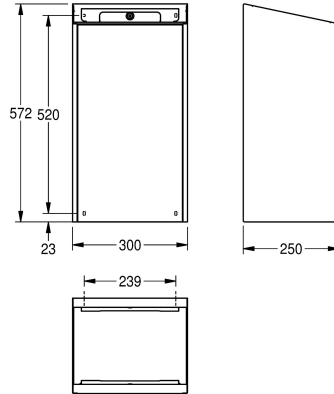

KWC EXOS. Abfallbehälter

Modell-Linie: EXOS | EXOS605W
Accessories | Abfallbehälter

KWC-Nr.

2030022928

Front mit InoxPlus-Oberflächenveredelung

2030022929

Korpus InoxPlus beschichtet, Front schwarzes ESG-Glas

2030025228

Korpus InoxPlus beschichtet, Front weißes ESG-Glas

Akzentfarbe

Edelstahl

schwarz

weiss

Abfallbehälter für Aufputzmontage, Chromnickelstahl, Oberfläche seidenmatt, Front weißes ESG-Glas, Gehäuse mit InoxPlus Oberflächenveredelung zur Reduzierung von Fingerabdrücken und besserer Reinigungseigenschaft (easy to clean), Materialstärke 1,2

mm, Fassungsvermögen zirka 30 Liter, integrierte Sackhalterung, inklusive Montageleiste und Befestigungsmaterial.

Abmessungen 300 x 572 x 250 mm (B x H x T)

Technische Daten

Sackhalterung

ja

Füllvolumen

30 Liter

Materialstärke

1.2 mm

Gesamttiefe

250 mm

Gesamthöhe

573 mm

Gesamtbreite

300 mm