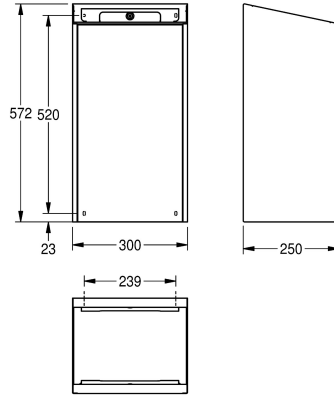

KWC EXOS. Cubo de basura

Modell-Linie: EXOS | EXOS605W
Accesorios | Residuos de envases

KWC-No.

2030022928

Parte frontal con tratamiento de calidad para superficies InoxPlus

2030022929

Carcasa principal con revestimiento InoxPlus, panel frontal con cristal templado de seguridad negro

2030025228

Carcasa principal con revestimiento InoxPlus, panel frontal con cristal templado de seguridad blanco

Color acento

STAINLESSSTEEL

Negro

Blanco

Papelera para montaje en pared, acero inoxidable con acabado satinado, panel frontal con cristal templado de seguridad blanco, carcasa principal con revestimiento InoxPlus para la reducción de huellas y una mejor limpieza (easy to clean), espesor de material

1,2 mm, capacidad aprox. 30 litros, soporte para bolsa integrado, incluye escuadra y material de montaje.

Dimensiones 300 x 572 x 250 mm (L x A x P)

Datos técnicos

Soporte de bolsas

Si

Volumen de llenado

30 Litro

Tapa

No

Cerradura

Cerradura principal

Material

Acero inoxidable

Código

1.4301

Espesor del material

1.2 mm

Profundidad

250 mm

Altura

573 mm

Anchura total

300 mm

Tratamiento de superficie

INOXPLUS

Tipo de fijación

Tornillo

Tipo de montaje

Montaje a pared

Color acento

Blanco

Color primario

STAINLESSSTEEL

Accesorios opcionales