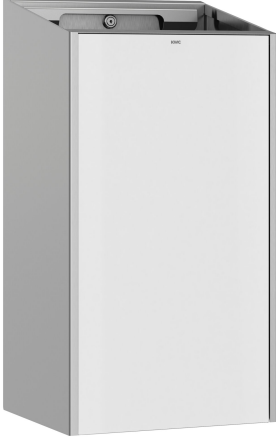

## KWC EXOS. Cubo de basura

Modell-Linie: EXOS | EXOS605W  
Accesorios | Residuos de envases

### KWC-No.

#### 2030022929

Carcasa principal con revestimiento InoxPlus, panel frontal con cristal templado de seguridad negro

#### 2030025228

Carcasa principal con revestimiento InoxPlus, panel frontal con cristal templado de seguridad blanco