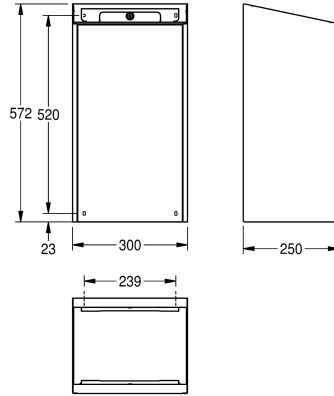

KWC EXOS.

Roskakori valkoinen lasi

Modell-Linie: EXOS | EXOS605W

Saniteettivarusteet julkisiin tiloihin | Roskakorit

KWC-No.

2030022928

InoxPlus -viimeistely

2030022929

InoxPlus -viimeistely, etukansi mustaa turvalasia

2030025228

InoxPlus-pinnoitettu kotelo, etukansi valkoista turvalasia

Korostusväri

STAINLESSSTEEL

Musta

Valkea

Roskakori pinta-asennukseen, satiinipinta, etukansi valkoista turvalasia, kotelon InoxPlus-pinnoitus estää sormenjäljet ja helpottaa puhdistusta, materiaalin vahvuus 1.2 mm, tilavuus noin 30 litraa, kiinteä pussinpidike, sisältää kiinnityskannakkeen ja

kiinnitysmateriaalit.

Mitat 300 x 572 x 250 mm (L x K x S)

Tekniset tiedot

Pussin kiinnitin

Kyllä

Täyttömäärä

30 Litra

Käsi

Ei

Lukko

Avain lukko

Materiaali

Ruostumaton teräs

Rst teräslaji

1.4301

Materiaalin vahvuus

1.2 mm

Kokonaissyvyys

250 mm

Kokonaiskorkeus

573 mm

Kokonaisleveys

300 mm

Pintakäsittely

INOXPLUS

Kiinnitystapa

Ruuvi

Asennustapa

Seinäasennus

Korostusväri

Valkea

Perusväri

STAINLESSSTEEL

lviCode

0