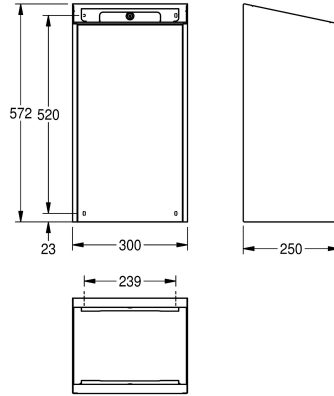

### KWC-No.

**2030022928**

Face avec finition de surface InoxPlus

**2030022929**

Boîtier principal recouvert d'InoxPlus, face avant avec verre de sécurité trempé noir

**2030025228**

Boîtier principal recouvert d'InoxPlus, face avant avec verre de sécurité trempé blanc

mm, capacité de 30 litres env., support de sac intégré. Fixation et pièces de montage fournies.

Dimensions 300 x 572 x 250 mm (L x H x P)

Oui

30 litre

Non

Serrure

Acier inoxydable

1.4301

1.2 mm

250 mm

573 mm

300 mm

INOXPLUS

Fixation

Montage mural

Blanc

Acier inoxydable