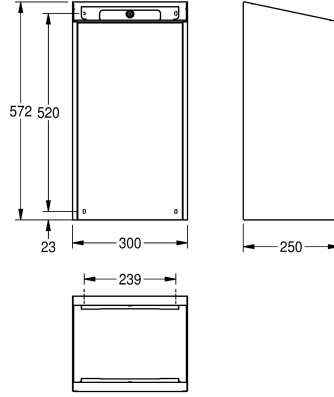

KWC EXOS. Poubelle

Modell-Linie: EXOS | EXOS605W
Accessoires | Poubelles

KWC-No.

2030022928

Face avec finition de surface InoxPlus

2030022929

Boîtier principal recouvert d'InoxPlus, face avant avec verre de sécurité trempé noir

2030025228

Boîtier principal recouvert d'InoxPlus, face avant avec verre de sécurité trempé blanc

Couleur d'accent

Acier inoxydable

Noir

Blanc

Réceptacle à déchets à montage mural, en acier inoxydable, finition satinée, façade en verre trempé blanc, boîtier avec finissage de surface d'InoxPlus pour la réduction des empreintes de doigts et de meilleures qualités de nettoyage (easy to clean), épaisseur de 1,2

mm, capacité de 30 litres env., support de sac intégré. Fixation et pièces de montage fournies.

Dimensions 300 x 572 x 250 mm (L x H x P)

Données techniques

Colier de serrage

Volume de remplissage

Couvercle

Serrure

Matière

Code du matériel

Épaisseur de matière

Profondeur totale

Hauteur totale

Largeur totale

Traitement de surface

Type de fixation

Type de montage

Couleur d'accent

Couleur de base

teamNumber

sanitasTroeschNumber

Oui

30 litre

Non

Serrure

Acier inoxydable

1.4301

1.2 mm

250 mm

573 mm

300 mm

INOXPLUS

Fixation

Montage mural

Blanc

Acier inoxydable

572481

4621 843

Accessoires en option