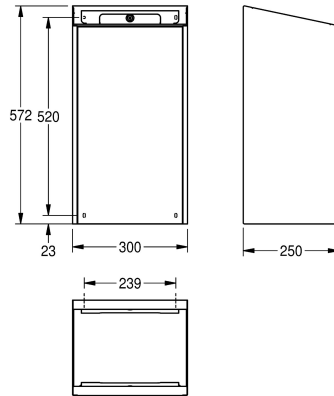

KWC EXOS. Contenitore per rifiuti

Modell-Linie: EXOS | EXOS605W
Accessori | Contenitori rifiuti

KWC-No.

2030022928

Pannello frontale con trattamento superficiale InoxPlus

2030022929

Versione con pannello frontale in vetro ESG nero

2030025228

Versione con pannello frontale in vetro ESG bianco

Colore accento

Acciaio inox

Nero

Bianco

Contenitore rifiuti per fissaggio a parete, in acciaio inox con superficie satinata, pannello frontale in vetro di sicurezza temprato bianco, unità principale con finitura anti impronta InoxPlus e migliori caratteristiche di pulizia (easy to clean), spessore materiale 1,2

mm, capacità circa 30 litri, porta sacchetti integrato, inclusi staffa di fissaggio e materiali di montaggio.

Dimensioni 300 x 572 x 250 mm (L x A x P)

Dati tecnici

Morsetto per sacco spazzatura

Sì

Volume

30 Litro

Coperchio

No

Serratura

Serratura a chiave

Materiale

Acciaio inox

Codice materiale

1.4301

Spessore del materiale

1.2 mm

Profondità totale

250 mm

Altezza totale

573 mm

Larghezza complessiva

300 mm

Trattamento della superficie

INOXPLUS

Tipo di fissaggio

Vite

Tipo di montaggio

Installazione a parete

Colore accento

Bianco

Colore di base

Acciaio inox

teamNumber

572481

sanitasTroeschNumber

4621 843

Accessori opzionali