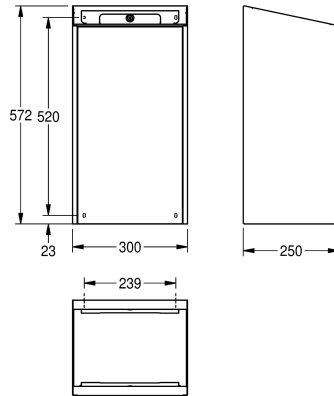

KWC EXOS. Contenitore per rifiuti

Modell-Linie: EXOS | EXOS605W
Accessori | Contenitori rifiuti

KWC-No.

2030022928

Pannello frontale con trattamento superficiale InoxPlus

2030022929

Versione con pannello frontale in vetro ESG nero

2030025228

Versione con pannello frontale in vetro ESG bianco

Colore accento

Acciaio inox

Nero

Bianco

Contenitore rifiuti per fissaggio a parete, in acciaio inox con superficie satinata, pannello frontale in vetro di sicurezza temprato bianco, unità principale con finitura anti impronta InoxPlus e migliori caratteristiche di pulizia (easy to clean), spessore materiale 1,2

mm, capacità circa 30 litri, porta sacchetti integrato, inclusi staffa di fissaggio e materiali di montaggio.

Dimensioni 300 x 572 x 250 mm (L x A x P)

Dati tecnici

Morsetto per sacco spazzatura

Sì

Volume

30 Litro

Coperchio

No

Serratura

Serratura a chiave

Materiale

Acciaio inox

Codice materiale

1.4301

Spessore del materiale

1.2 mm

Profondità totale

250 mm

Altezza totale

573 mm

Larghezza complessiva

300 mm

Trattamento della superficie

INOXPLUS

Tipo di fissaggio

Vite

Tipo di montaggio

Installazione a parete

Colore accento

Bianco

Colore di base

Acciaio inox

Accessori opzionali