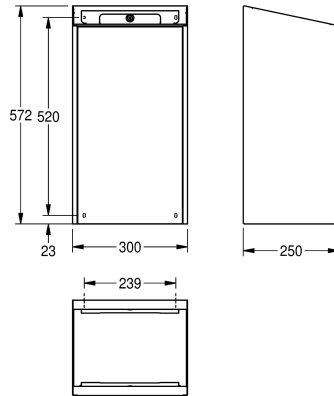

KWC EXOS. Contenitore per rifiuti

Modell-Linie: EXOS | EXOS605W
Accessori | Contenitori rifiuti

KWC-No.

2030022928

Pannello frontale con trattamento superficiale InoxPlus

2030022929

Versione con pannello frontale in vetro ESG nero

2030025228

Versione con pannello frontale in vetro ESG bianco

Colore accento

Acciaio inox

Nero

Bianco

Contenitore rifiuti per fissaggio a parete, in acciaio inox con superficie satinata, pannello frontale in vetro di sicurezza temprato bianco, unità principale con finitura anti impronta InoxPlus e migliori caratteristiche di pulizia (easy to clean), spessore materiale 1,2

mm, capacità circa 30 litri, porta sacchetti integrato, inclusi staffa di fissaggio e materiali di montaggio.

Dimensioni 300 x 572 x 250 mm (L x A x P)

Dati tecnici

Morsetto per sacco spazzatura

Sì

Volume

30 Litro

Spessore del materiale

1.2 mm

Profondità totale

250 mm

Altezza totale

573 mm

Larghezza complessiva

300 mm