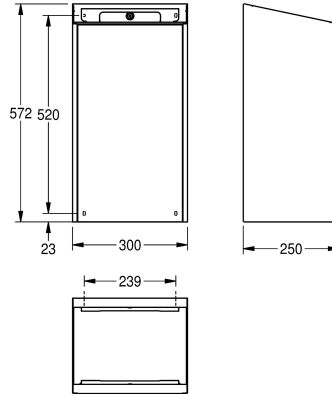

KWC EXOS. Vuilnisbak

Modell-Linie: EXOS | EXOS605W
Accessoires | Vuilnisbakken

KWC-No.

2030022928

Front met InoxPlus oppervlakteveredeling

2030022929

Behuizing met InoxPlus oppervlakteveredeling, front van versterkt zwart veiligheidsglas

2030025228

Behuizing met InoxPlus oppervlakteveredeling, front van versterkt wit veiligheidsglas

Accentkleur

STAINLESSSTEEEL

Zwart

Wit

Vuilnisbak voor wandmontage, roestvrij staal zijdemat, front van wit versterkt veiligheidsglas, met InoxPlus gecoate hoofdbehuizing ter vermindering van vingerafdrukken en met betere reinigende eigenschappen (easy to clean), materiaaldikte 1,2 mm, inhoud ca.

30 liter, met geïntegreerde zakhouder, inclusief montagesteunen en montage materiaal.

Afmetingen 300 x 572 x 250 mm (B x H x D)

Technical Data

Zakjeshouder

Ja

Volume van de vulling

30 Liter

Deksel

Neen

Slot

Cylinderslot

Materiaal

Roestvrij staal

Materiaalcode

1.4301

Materiaaldikte

1.2 mm

Totale diepte

250 mm

Totale hoogte

573 mm

Totale breedte

300 mm

Oppervlaktebehandeling

INOXPLUS

Type bevestiging

Geschoefd

Type montage

Wandmontage

Accentkleur

Wit

Basiskleur

STAINLESSSTEEEL

Optionele toebehoren