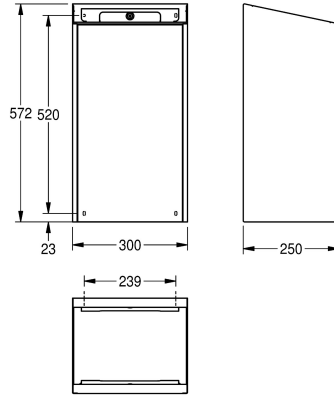

KWC EXOS. Vuilnisbak

Modell-Linie: EXOS | EXOS605W
Accessoires | Vuilnisbakken

KWC-No.

2030022928

Front met InoxPlus oppervlakteveredeling

2030022929

Behuizing met InoxPlus oppervlakteveredeling, front van versterkt zwart veiligheidsglas

2030025228

Behuizing met InoxPlus oppervlakteveredeling, front van versterkt wit veiligheidsglas

Accentkleur

STAINLESSSTEEEL

Zwart

Wit

Vuilnisbak voor wandmontage, roestvrij staal zijdemat, front van wit versterkt veiligheidsglas, met InoxPlus gecoate hoofdbehuizing ter vermindering van vingerafdrukken en met betere reinigende eigenschappen (easy to clean), materiaaldikte 1,2 mm, inhoud ca.

30 liter, met geïntegreerde zakhouder, inclusief montagesteunen en montage materiaal.

Afmetingen 300 x 572 x 250 mm (B x H x D)

Technical Data

Zakjeshouder

Ja

Volume van de vulling

30 Liter

Deksel

Neen

Slot

Cylinderslot

Materiaal

Roestvrij staal

Materiaalcode

1.4301

Materiaaldikte

1.2 mm

Totale diepte

250 mm

Totale hoogte

573 mm

Totale breedte

300 mm

Oppervlaktebehandeling

INOXPLUS

Type bevestiging

Geschoefd

Type montage

Wandmontage

Accentkleur

Wit

Basiskleur

STAINLESSSTEEEL

Optionele toebehoren