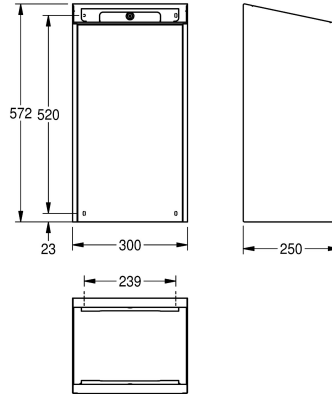

KWC EXOS. Pojemnik na odpady

Modell-Linie: EXOS | EXOS605W
Akcesoria łazienkowe | Pojemniki na odpady

KWC-No.

2030022928
Front z powłoką InoxPlus

2030022929
Obudowa główna z powłoką InoxPlus, panel przedni pokryty czarnym szkłem hartowanym

2030025228
Obudowa główna z powłoką InoxPlus, panel przedni pokryty białym szkłem hartowanym

Akcent kolorystyczny

STAINLESSSTEEL

Czarny

Biały

Pojemnik na odpady do montażu na ścianie, stal szlachetna, powierzchnia jedwabisty mat, panel przedni z białego szkła bezpiecznego, obudowa wykończona powłoką InoxPlus zapewniającą redukcję odcisków palców i lepsze właściwości podczas czyszczenia (easy to clean), grubość materiału 1,2 mm,

pojemność ok. 30 litrów, zintegrowany uchwyt na worek, w zestawie listwa montażowa i materiały montażowe.

Wymiary 300 x 572 x 250 mm (szer. x wys. x gł.)

Dane techniczne

Mocowanie worka

Tak

Objętość

30 Litr

Wieżko

Nie

Zamek

Zamek na klucz

Materiał

Stal szlachetna

Kod materiałowy

1.4301

Grubość materiału

1.2 mm

Łączna głębokość

250 mm

Łączna wysokość

573 mm

Łączna szerokość

300 mm

Obróbka powierzchniowa

INOXPLUS

Rodzaj mocowania

Przykręcony

Rodzaj montażu

Montaż naścienny

Akcent kolorystyczny

Biały

Kolor podstawowy

STAINLESSSTEEL

Akcesoria opcjonalne