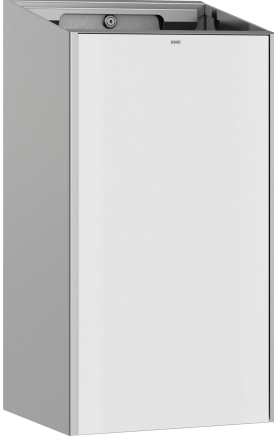

## KWC EXOS. Pojemnik na odpady

Modell-Linie: EXOS | EXOS605W  
Akcesoria łazienkowe | Pojemniki na odpady

### KWC-No.

**2030022928**  
Front z powłoką InoxPlus

**2030022929**  
Obudowa główna z powłoką InoxPlus, panel przedni pokryty czarnym szkłem hartowanym

**2030025228**  
Obudowa główna z powłoką InoxPlus, panel przedni pokryty białym szkłem hartowanym

### Akcent kolorystyczny

STAINLESSSTEEL

Czarny

Biały

Pojemnik na odpady do montażu na ścianie, stal szlachetna, powierzchnia jedwabisty mat, panel przedni z białego szkła bezpiecznego, obudowa wykończona powłoką InoxPlus zapewniającą redukcję odcisków palców i lepsze właściwości podczas czyszczenia (easy to clean), grubość materiału 1,2 mm,

pojemność ok. 30 litrów, zintegrowany uchwyt na worek, w zestawie listwa montażowa i materiały montażowe.

Wymiary 300 x 572 x 250 mm (szer. x wys. x gł.)