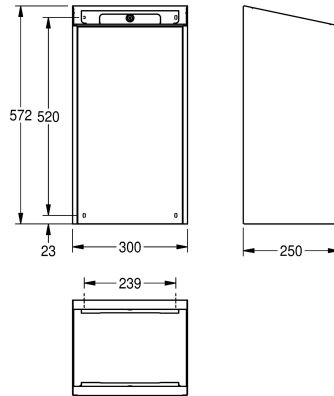

KWC EXOS. Avfallsbehållare

Modell-Linie: EXOS | EXOS605W
Sanitetsutrustning | Avfallsbehållare

KWC-No.

2030022928

Front with InoxPlus surface refinement

2030022929

InoxPlus-coated main housing, black toughened safety glass front panel

2030025228

InoxPlus-coated main housing, white toughened safety glass front panel

Accentfärg

STAINLESSSTEEL

Svart

Vit

Avfallsbehållare för väggmontering, rostfritt stål med satinmattning. Frontpanel i vitt, härdat säkerhetsglas, kåpa med InoxPlus ytbehandling för reduktion av fingeravtryck och för enklare rengöring, godstjocklek 1,2 mm, kapacitet cirka 30 liter,

integrerad hållare för påse, inkluderar monteringskonsol och monteringsmaterial.

Mått 300 x 572 x 250 mm (B x H x D)

Technical Data

Påse klämma

Ja

Fyllinds volym

30 Liter

Lock

Nej

Lås

Nyckel lås

Material

Rostfritt stål

Materialkod

1.4301

Material tjocklek

1.2 mm

Övergripande djup

250 mm

Total höjd

573 mm

Total bredd

300 mm

Ytbehandling

INOXPLUS

Typ av fixering

Skruv

Typ av montering

Väggmontering

Accentfärg

Vit

Basfärg

STAINLESSSTEEL

Extratillbehör