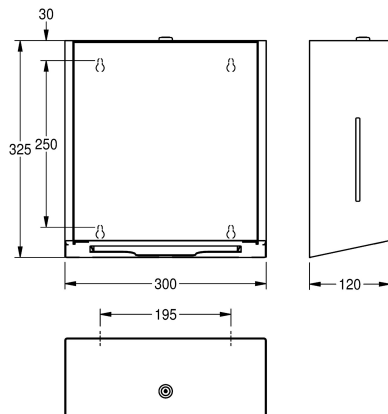

KWC EXOS.

Zásobník na papírové ručníky

Modell-Linie: EXOS | EXOS600W

Doplňky | Zásobníky na papírové ručníky

KWC-No.

2030022933

Plášť a čelní panel s povrchovou úpravou InoxPlus

2030025229

Plášť s povrchovou úpravou InoxPlus, čelní panel z bílého tvrzeného bezpečnostního skla

2030022934

Plášť s povrchovou úpravou InoxPlus, čelní panel z černého tvrzeného bezpečnostního skla

Barevné varianty

STAINLESSSTEEL

bílá

černý

Zásobník na papírové ručníky k montáži na omítku, chromniklová ocel s hedvábně matným povrchem, čelní panel z bílého tvrzeného bezpečnostního skla, plášť s povrchovou úpravou InoxPlus k redukci otisků prstů a lepšími čistícími vlastnostmi (easy to clean), tloušťka materiálu 1,2

mm, postranní průřazy, kapacita 300-400 kusů papíru se skladem do Z, včetně upevňovacího materiálu.

Rozměry 300 x 325 x 120 mm (š x v x h)

Technické údaje

Kapacita
Plnění množství uom
Uzamykatelný
Materiál
Kód materiálu
Tloušťka materiálu
Celková hloubka
Celková výška
Celková šířka
Povrch
Povrchová úprava
Náplň
Způsob uchycení
Způsob montáže
Ovládání
Barevné varianty
Základní barva

400
ručníky
univerzální
ušlechtilá ocel
1.4301
1.2 mm
120 mm
325 mm
300 mm
hedvábně matný
INOXPLUS
papírový ručník
závit
montáž na stěnu
manuální
bílá
STAINLESSSTEEL

Volitelné příslušenství