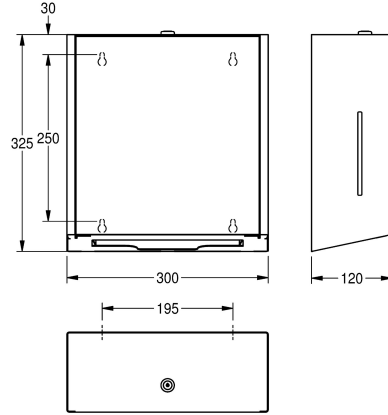

KWC EXOS.

Paperipyyheannostelija valkoinen lasi

Modell-Linie: EXOS | EXOS600W

Saniteettivarusteet julkisiin tiloihin | Paperipyyheannostelijat

KWC-No.

2030022933

Etukanssa InoxPlus -pintaviimeistely

2030025229

InoxPlus-pinnoitettu kotelo, etukansi valkoista turvalasia

2030022934

InoxPlus -runko, etukansi mustaa turvalasia

Korostusväri

STAINLESSSTEEL

Valkea

Musta

Paperipyyheannostelija pinta-asennukseen, satiipinta, etukansi valkoista turvalasia, kotelon InoxPlus - pinnoitus estää sormenjäljet ja helpottaa puhdistusta, materiaalin vahvuus 1,2 mm, tarkastusikkuna kyljessä, tilavuus 300-400 Z-taitettua

paperipyyhettä, sisältää kiinnitysmateriaalit.

Mitat 300 x 325 x 120 mm (L x K x S)

Tekniset tiedot

Täyttömäärä

400

Täyttömäärä yksikköä

Pyyhkeet

Lukko

Avain lukko

Materiaali

Ruostumaton teräs

Rst teräslaji

1.4301

Materiaalin vahvuus

1.2 mm

Kokonaissyvyys

120 mm

Kokonaiskorkeus

325 mm

Kokonaisleveys

300 mm

Pinnan viimeistely

Satiipintainen

Pintakäsittely

INOXPLUS

Kulutuksen tyyppi

Paperi pyyhe

Kiinnitystapa

Ruuvi

Asennustapa

Seinäasennus

Toiminta tapa

Käsiikäyttöinen toiminta

Korostusväri

Valkea

Perusväri

STAINLESSSTEEL

IviCode

0

Kulutusosat