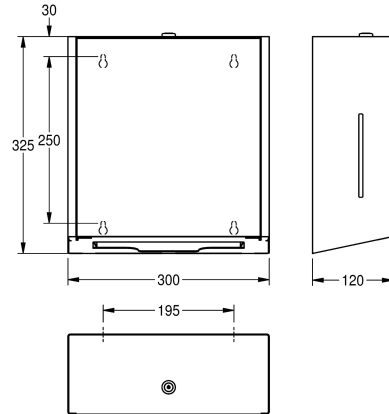

KWC EXOS.

Distributeur de serviettes en papier

Modell-Linie: EXOS | EXOS600W

Accessoires | Distributeurs de serviettes en papier

KWC-No.

2030022933

Face avec finition de surface InoxPlus

2030025229

Boîtier principal recouvert d'InoxPlus, face avant avec verre de sécurité trempé blanc

2030022934

Boîtier principal recouvert d'InoxPlus, face avant avec verre de sécurité trempé noir

Couleur d'accent

Acier inoxydable

Blanc

Noir

Distributeur d'essuie-mains en papier à montage mural, en acier inoxydable, finition satinée, façade en verre trempé blanc, boîtier avec finissage de surface d'InoxPlus pour la réduction des empreintes de doigts et de meilleures qualités de nettoyage (easy to clean), épaisseur de 1,2 mm, fenêtre d'inspection latérale,

capacité de 300 à 400 pièces pour le papier plié en Z. Fixations fournies.

Dimensions 300 x 325 x 120 mm (L x H x P)

Données techniques

Quantité de remplissage

400

Quantité de remplissage uom

Serviettes

Serrure

Serrure

Matière

Acier inoxydable

Code du matériel

1.4301

Épaisseur de matière

1.2 mm

Profondeur totale

120 mm

Hauteur totale

325 mm

Largeur totale

300 mm

Finition de surface

Finition satinée

Traitement de surface

INOXPLUS

Type de consommable

Serviettes en papier

Type de fixation

Fixation

Type de montage

Montage mural

Type d'opération

Opération manuelle

Couleur d'accent

Blanc

Couleur de base

Acier inoxydable

Accessoires en option