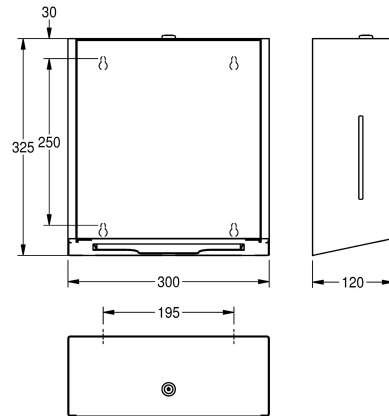

KWC EXOS.

Distributeur de serviettes en papier

Modell-Linie: EXOS | EXOS600W

Accessoires | Distributeurs de serviettes en papier

KWC-No.

2030022933

Face avec finition de surface InoxPlus

2030025229

Boîtier principal recouvert d'InoxPlus, face avant avec verre de sécurité trempé blanc

2030022934

Boîtier principal recouvert d'InoxPlus, face avant avec verre de sécurité trempé noir

Couleur d'accent

Acier inoxydable

Blanc

Noir

Distributeur d'essuie-mains en papier à montage mural, en acier inoxydable, finition satinée, façade en verre trempé blanc, boîtier avec finissage de surface d'InoxPlus pour la réduction des empreintes de doigts et de meilleures qualités de nettoyage (easy to clean), épaisseur de 1,2 mm, fenêtre d'inspection latérale,

capacité de 300 à 400 pièces pour le papier plié en Z. Fixations fournies.

Dimensions 300 x 325 x 120 mm (L x H x P)

Données techniques

Quantité de remplissage

400

Quantité de remplissage uom

Serviettes

Serrure

Serrure

Matière

Acier inoxydable

Code du matériel

1.4301

Épaisseur de matière

1.2 mm

Profondeur totale

120 mm

Hauteur totale

325 mm

Largeur totale

300 mm

Finition de surface

Finition satinée

Traitement de surface

INOXPLUS

Type de consommable

Serviettes en papier

Type de fixation

Fixation

Type de montage

Montage mural

Type d'opération

Opération manuelle

Couleur d'accent

Blanc

Couleur de base

Acier inoxydable

Accessoires en option