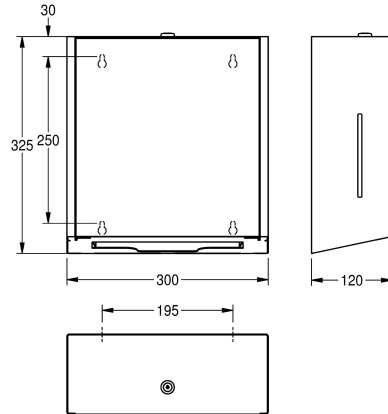

KWC EXOS.

Distributore di salviette asciugamani

Modell-Linie: EXOS | EXOS600W

Accessori | Distributori di salviette asciugamani

KWC-No.

2030022933

Pannello frontale con trattamento superficiale InoxPlus

2030025229

Versione con pannello frontale in vetro ESG bianco

2030022934

Versione con pannello frontale in vetro ESG nero

Colore accento

Acciaio inox

Bianco

Nero

Distributore di salviette asciugamani in carta per montaggio a parete, in acciaio inox con superficie satinata, pannello frontale in vetro di sicurezza temprato bianco, unità principale con finitura anti impronta InoxPlus e migliori caratteristiche di pulizia (easy to clean), spessore materiale 1,2 mm, finestra di controllo sul lato, capacità

300 - 400 pz. per carta con piegatura a "Z", materiali di montaggio compresi.

Dimensioni 300 x 325 x 120 mm (L x A x P)

Dati tecnici

Capacità
Capacità uom
Serratura
Materiale
Codice materiale
Spessore del materiale
Profondità totale
Altezza totale
Larghezza complessiva
Finitura della superficie
Trattamento della superficie
Tipo di consumabili
Tipo di fissaggio
Tipo di montaggio
Funzionamento
Colore accento
Colore di base

400
Salviette asciugamani
Serratura a chiave
Acciaio inox
1.4301
1.2 mm
120 mm
325 mm
300 mm
Finitura satinata
INOXPLUS
Salvietta in carta
Vite
Installazione a parete
Comando manuale
Bianco
Acciaio inox

Accessori opzionali