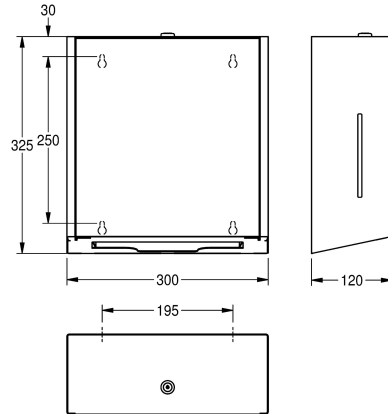

KWC EXOS. Papierdispenser

Modell-Linie: EXOS | EXOS600W
Accessoires | Papierhanddoekverdelers

KWC-No.

2030022933

Front met InoxPlus oppervlakteveredeling

2030025229

Behuizing met InoxPlus oppervlakteveredeling, front van versterkt wit veiligheidsglas

2030022934

Behuizing met InoxPlus oppervlakteveredeling, front van versterkt zwart veiligheidsglas

Accentkleur

STAINLESSSTEEL

Wit

Zwart

Papierdispenservoor wandmontage, roestvrij staal zijdemat, front van wit versterkt veiligheidsglas, met InoxPlus gecoate hoofdbehuizing ter vermindering van vingerafdrukken en met betere reinigende eigenschappen (easy to clean), materiaaldikte 1,2 mm,

kijkvenster aan de zijkant, capaciteit van 300 - 400 papierhanddoekjes met Z-vouw, inclusief bevestigingsmateriaal.

Afmetingen 300 x 325 x 120 mm (B x H x D)

Technical Data

Vulhoeveelheid	400
Vul hoeveelheid verkoopseenheid	Handdoeken
Slot	Cylinderslot
Materiaal	Roestvrij staal
Materiaalcode	1.4301
Materiaaldikte	1.2 mm
Totale diepte	120 mm
Totale hoogte	325 mm
Totale breedte	300 mm
Oppervlakafwerking	Zijdeglans
Oppervlaktebehandeling	INOXPLUS
Type verbruiksproduct	Papierhanddoek
Type bevestiging	Geschroefd
Type montage	Wandmontage
Type bediening	Manuele werking
Accentkleur	Wit
Basiskleur	STAINLESSSTEEL

400
Handdoeken
Cylinderslot
Roestvrij staal
1.4301
1.2 mm
120 mm
325 mm
300 mm
Zijdeglans
INOXPLUS
Papierhanddoek
Geschroefd
Wandmontage
Manuele werking
Wit
STAINLESSSTEEL

Optionele toebehoren