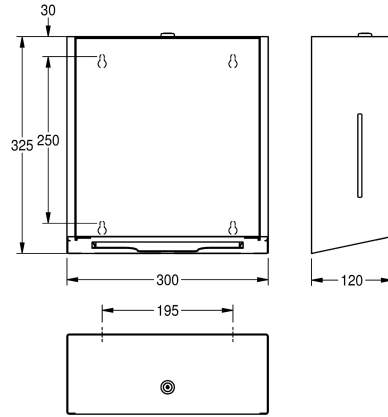

KWC EXOS. Papierdispenser

Modell-Linie: EXOS | EXOS600W
Accessoires | Papierhanddoekverdelers

KWC-No.

2030022933

Front met InoxPlus oppervlakteveredeling

2030025229

Behuizing met InoxPlus oppervlakteveredeling, front van versterkt wit veiligheidsglas

kijkvenster aan de zijkant, capaciteit van 300 - 400 papierhanddoekjes met Z-vouw, inclusief bevestigingsmateriaal.

Afmetingen 300 x 325 x 120 mm (B x H x D)

Technical Data

Vulhoeveelheid	400
Vul hoeveelheid verkoopseenheid	Handdoeken
Slot	Cylinderslot
Materiaal	Roestvrij staal
Materiaalcode	1.4301
Materiaaldikte	1.2 mm
Totale diepte	120 mm
Totale hoogte	325 mm
Totale breedte	300 mm
Oppervlakafwerking	Zijdeglans
Oppervlaktebehandeling	INOXPLUS
Type verbruiksproduct	Papierhanddoek
Type bevestiging	Geschroefd
Type montage	Wandmontage
Type bediening	Manuele werking
Accentkleur	Wit
Basiskleur	STAINLESSSTEEEL

400
Handdoeken
Cylinderslot
Roestvrij staal
1.4301
1.2 mm
120 mm
325 mm
300 mm
Zijdeglans
INOXPLUS
Papierhanddoek
Geschroefd
Wandmontage
Manuele werking
Wit
STAINLESSSTEEEL

Optionele toebehoren

KWC EXOS. Papierdispenser