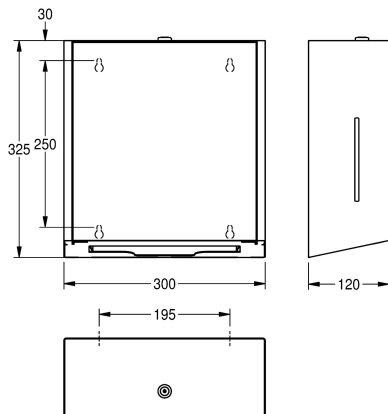

KWC EXOS.

Podajnik ręczników papierowych

Modell-Linie: EXOS | EXOS600W

Aksesoria łazienkowe | Podajniki ręczników papierowych

KWC-No.

2030022933

Front z powłoką InoxPlus

2030025229

Obudowa główna z powłoką InoxPlus, panel przedni pokryty białym szkłem hartowanym

2030022934

Obudowa główna z powłoką InoxPlus, panel przedni pokryty czarnym szkłem hartowanym

Akcent kolorystyczny

STAINLESSSTEEL

Biały

Czarny

Podajnik ręczników papierowych do montażu na ścianie, stal chromowo-niklowa z satynowym wykończeniem, panel przedni z białego szkła bezpiecznego, obudowa wykończona powłoką InoxPlus zapewniającą redukcję odcisków palców i lepsze właściwości podczas czyszczenia (easy to clean), grubość

materiału 1,2 mm, okienko kontrolne z boku, pojemność 300–400 sztuk papieru składanego, w zestawie materiały montażowe.

Wymiary 300 x 325 x 120 mm (szer. x wys. x głęb.)

Dane techniczne

Pojemność

400

Pojemność ME

Ręczniki

Zamek

Zamek na kluczyk

Materiał

Stal szlachetna

Kod materiałowy

1.4301

Grubość materiału

1.2 mm

Łączna głębokość

120 mm

Łączna wysokość

325 mm

Łączna szerokość

300 mm

Wykończenie powierzchni

Matowe

Obróbka powierzchniowa

INOXPLUS

Rodzaj zużywanego materiału

Ręcznik papierowy

Rodzaj mocowania

Przykręcony

Rodzaj montażu

Montaż naścienny

Rodzaj obsługi

Obsługa ręczna

Akcent kolorystyczny

Biały

Kolor podstawowy

STAINLESSSTEEL

Aksesoria opcjonalne