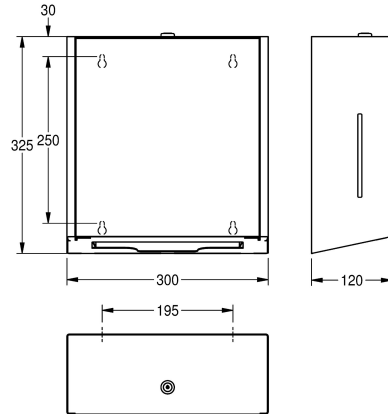

KWC EXOS. Pappershandduksställare

Modell-Linie: EXOS | EXOS600W
Sanitetsutrustning | Pappershandduksställare

KWC-No.

2030022933

Front with InoxPlus surface refinement

2030025229

InoxPlus-coated main housing, white toughened safety glass front panel

2030022934

InoxPlus-coated main housing, black toughened safety glass front panel

Accentfärg

STAINLESSSTEEL

Vit

Svart

Pappershandduksställare för väggmontering, rostfritt stål med satinmattning. Frontpanel i vitt, härdat säkerhetsglas, kåpa med InoxPlus ytbehandling för reducering av fingeravtryck och för enklare rengöring, godstjocklek 1,2 mm, inspektionsfönster på

sidan, kapacitet 300-400 st Z-vikta papper, inkluderar monteringsmaterial.

Mått 300 x 325 x 120 mm (B x H x D)

Technical Data

Fyllnads kvantitet

400

Fyllnads kvantitet mått

Handdukar

Lås

Nyckel lås

Material

Rostfritt stål

Materialkod

1.4301

Material tjocklek

1.2 mm

Övergripande djup

120 mm

Total höjd

325 mm

Total bredd

300 mm

Ytfinish

Satin yta

Ytbehandling

INOXPLUS

Typ av förbrukningsmaterial

Pappers handduk

Typ av fixering

Skruv

Typ av montering

Väggmontering

Typ av operation

Manuell operation

Accentfärg

Vit

Basfärg

STAINLESSSTEEL

Extratillbehör