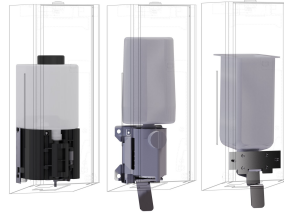

2030025230

Obudowa główna z powłoką InoxPlus, panel przedni pokryty białym szkłem hartowanym

Akcent kolorystyczny

Wygląd ze stali nierdzewnej

Czarny

Biały

Dozownik mydła do montażu na ścianie, ze stali chromowo-niklowej z satynowym wykończeniem, panel przedni z białego szkła bezpiecznego, obudowa wykończona powłoką InoxPlus zapewniającą redukcję odcisków palców i lepsze właściwości podczas czyszczenia (easy to clean), grubość materiału 1,2 mm, okienko kontrolne z boku, odpowiedni do mydła w płynie i emulsji,

Zintegrowany zbiornik wielokrotnego napełniania

Akcent kolorystyczny

Biały

Kolor podstawowy

Wygląd ze stali nierdzewnej

Akcesoria opcjonalne

KWC EXOS. Dozownik mydła

Modell-Linie: EXOS | EXOS618W
Akcesoria łazienkowe | Dozowniki mydła

EXOS. Front dozownika mydła ze stali nierdzewnej

2030022947
ZEXOS616

EXOS. Front z czarnym szkłem ESG

2030022948
ZEXOS616B

EXOS. Zestaw do modyfikacji

2030022954
ZEXOS625K

EXOS. Zestaw do modyfikacji dozownika mydła w piance