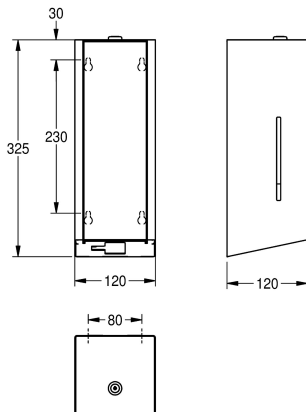

KWC EXOS.

Elektronický dávkovač mýdla k montáži na omítku

Modell-Linie: EXOS | EXOS625W

Doplňky | Dávkovače mýdla

KWC-No.

2030022942

Plášť a čelní panel s povrchovou úpravou InoxPlus

2030022943

Plášť s povrchovou úpravou InoxPlus, čelní panel z černého tvrzeného bezpečnostního skla

2030025231

Plášť s povrchovou úpravou InoxPlus, čelní panel z bílého tvrzeného bezpečnostního skla

Barevné varianty

STAINLESSSTEEL

černý

bílá

EXOS Elektronický dávkovač mýdla k montáži na omítku, chromniklová ocel, povrch hedvábně matný, čelní panel z bílého tvrzeného bezpečnostního skla, plášť s povrchovou úpravou InoxPlus k redukci otisků prstů a lepšími čistícími vlastnostmi (easy to clean), tloušťka materiálu 1,2 mm, postranní průřazy, infračervený senzor pro bezdotykový

provoz, LED ukazatel nízkého stavu baterií, na 4 ks baterií typu AA 1,5 V, vhodný na tekutá mýdla a lotion, doplňitelná nádrž na 800 ml, dávkuje 0,6 až 1,1 ml podle typu mýdla, montážní výška minimálně 300 mm nad umyvadlem nebo stolní deskou, včetně upevňovacího materiálu.

Rozměry 120 x 325 x 120 mm (š x v x h)

Technické údaje

Kapacita
Plnění množství uom
Uzamykatelný
Materiál
Kód materiálu
Tloušťka materiálu
Počet baterií
Celková hloubka
Celková výška
Celková šířka
Povrch
Povrchová úprava
Typ baterií
Náplň
Způsob uchycení
Způsob montáže
Ovládání
Typ zásobníku mýdla
Barevné varianty
Základní barva

800
ml
univerzální
ušlechtilá ocel
1.4301
1.2 mm
4
120 mm
325 mm
120 mm
hedvábně matný
INOXPLUS
tužková baterie AA 1,5 V
tekuté mýdlo
závit
montáž na stěnu
senzor
integrováná zvonuplnitelná nádržka
bílá
STAINLESSSTEEL