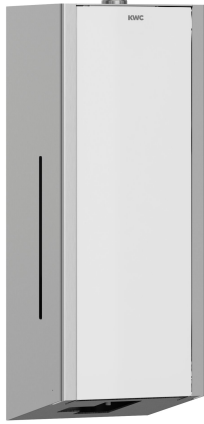

KWC EXOS. Elektronischer Seifenspender für Aufputzmontage

Modell-Linie: EXOS | EXOS625W
Accessories | Seifenspender

KWC-Nr.

2030022942

Front mit InoxPlus-Oberflächenveredelung

2030022943

Korpus InoxPlus beschichtet, Front schwarzes ESG-Glas

2030025231

Korpus InoxPlus beschichtet, Front weißes ESG-Glas

Akzentfarbe

Edelstahl

schwarz

weiss

EXOS Elektronischer Seifenspender für Aufputzmontage, Chromnickelstahl, Oberfläche seidenmatt, Front weißes ESG-Glas, Gehäuse mit InoxPlus Oberflächenveredelung zur Reduzierung von Fingerabdrücken und besseren Reinigungseigenschaft (easy to clean), Materialstärke 1,2 mm, seitliche Sichtfenster, mit berührungsloser opto-elektronisch gesteuerter Annäherungssensoren, LED-Anzeige für niedrigen Batteriestatus, benötigt vier 1,5 V

Batterien Typ AA, geeignet für Flüssigseife oder Lotionen, 800 ml Nachfüllbehälter, spendet je nach verwendeter Seife zwischen 0,6 und 1,1 ml, Montagehöhe mindestens 300 mm oberhalb des Waschtisches oder Tischplatte, inklusive Befestigungsmaterial.

Abmessungen 120 x 325 x 120 mm (B x H x T)

Technische Daten

Füllmenge
Füllmenge Me
Schloss
Material
Materialtyp
Materialstärke
Anzahl Batterien
Gesamttiefe
Gesamthöhe
Gesamtbreite
Oberflächenbehandlung
Oberflächenbehandlung
Batterietyp
Art des Verbrauchsmaterials
Art der Befestigung
Art der Montage
Art der Bedienung
Typ des Seifentanks/-Pumpe
Akzentfarbe
Grundfarbe
teamNumber