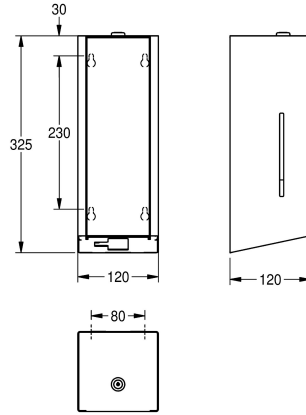

KWC EXOS. Elektronischer Seifenspender für Aufputzmontage

Modell-Linie: EXOS | EXOS625W
Accessories | Seifenspender

KWC-Nr.

2030022942

Front mit InoxPlus-Oberflächenveredelung

2030022943

Korpus InoxPlus beschichtet, Front schwarzes ESG-Glas

2030025231

Korpus InoxPlus beschichtet, Front weißes ESG-Glas

Akzentfarbe

Edelstahl

schwarz

weiss

EXOS Elektronischer Seifenspender für Aufputzmontage, Chromnickelstahl, Oberfläche seidenmatt, Front weißes ESG-Glas, Gehäuse mit InoxPlus Oberflächenveredelung zur Reduzierung von Fingerabdrücken und besseren Reinigungseigenschaft (easy to clean), Materialstärke 1,2 mm, seitliche Sichtfenster, mit berührungsloser opto-elektronisch gesteuerter Annäherungssensoren, LED-Anzeige für niedrigen Batteriestatus, benötigt vier 1,5 V

Batterien Typ AA, geeignet für Flüssigseife oder Lotionen, 800 ml Nachfüllbehälter, spendet je nach verwendeter Seife zwischen 0,6 und 1,1 ml, Montagehöhe mindestens 300 mm oberhalb des Waschtisches oder Tischplatte, inklusive Befestigungsmaterial.

Abmessungen 120 x 325 x 120 mm (B x H x T)

Technische Daten

Füllmenge
Füllmenge Me
Schloss
Material
Materialtyp
Materialstärke
Anzahl Batterien
Gesamttiefe
Gesamthöhe
Gesamtbreite
Oberflächenbehandlung
Oberflächenbehandlung
Batterietyp
Art des Verbrauchsmaterials
Art der Befestigung
Art der Montage
Art der Bedienung
Typ des Seifentanks/-Pumpe
Akzentfarbe
Grundfarbe
teamNumber

800
ml
Zylinderschloss
Edelstahl
1.4301 Chromnickelstahl V2A
1.2 mm
4
120 mm
325 mm
120 mm
seidenmatt
InoxPlus (antifingerprint)
AA Mignon Batterie 1,5 V
Flüssigseife
geschraubt
Wandmontage
Sensorbetätigung
integrierter, nachfüllbarer Ta
weiss
Edelstahl
572470