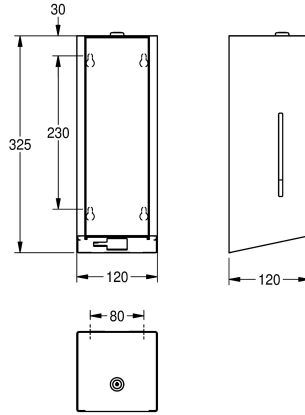

KWC EXOS. Dispensador electrónico de jabón

Modell-Linie: EXOS | EXOS625W
Accesorios | Dispensador de jabón

KWC-No.

2030022942

Parte frontal con tratamiento de calidad para superficies InoxPlus

2030022943

Carcasa principal con revestimiento InoxPlus, panel frontal con cristal templado de seguridad negro

2030025231

Carcasa principal con revestimiento InoxPlus, panel frontal con cristal templado de seguridad blanco

Color acento

STAINLESSSTEEL

Negro

Blanco

EXOS Dispensador de jabón automático para montaje en pared, acero inoxidable con acabado satinado, panel frontal con cristal templado de seguridad blanco, carcasa principal con revestimiento InoxPlus para la reducción de huellas y una mejor limpieza (easy to clean), espesor de material 1,2 mm, ventana de inspección lateral, actividad mediante sensores infrarrojos para funcionamiento sin contacto, indicador LED de estado de batería baja, requiere cuatro

baterías AA de 1,5 V, apto para jabón líquido y lociones, incluye depósito de 800 ml rellenable, cantidad dispensada en función del jabón entre 0,6 y 1,1 ml, altura de montaje de al menos 300 mm por encima del lavabo o de la superficie del mueble, incluye material de montaje.

Dimensiones 120 x 325 x 120 mm (L x A x P)

Datos técnicos

Cantidad de llenado	800
Capacidad de carga	ml
Cerradura	Cerradura principal
Material	Acero inoxidable
Código	1.4301
Espesor del material	1.2 mm
Número de baterías	4
Profundidad	120 mm
Altura	325 mm
Anchura total	120 mm
Acabado de superficie	Acabado satinado
Tratamiento de superficie	INOXPLUS
Tipo de batería	batería
Tipo de consumibles	Jabón líquido
Tipo de fijación	Tornillo
Tipo de montaje	Montaje a pared
Tipo de operación	SENSOR-OPERATION
Tipo de dispensador de jabón	Depósito rellenable integrado
Color acento	Blanco
Color primario	STAINLESSSTEEL

800
ml
Cerradura principal
Acero inoxidable
1.4301
1.2 mm
4
120 mm
325 mm
120 mm
Acabado satinado
INOXPLUS
batería
Jabón líquido
Tornillo
Montaje a pared
SENSOR-OPERATION
Depósito rellenable integrado
Blanco
STAINLESSSTEEL