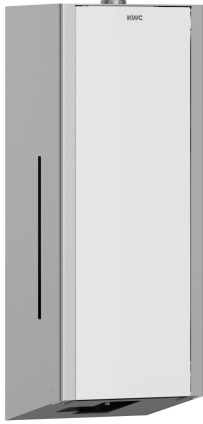

KWC EXOS. Dispensador electrónico de jabón

Modell-Linie: EXOS | EXOS625W
Accesorios | Dispensador de jabón

KWC-No.

2030022942

Parte frontal con tratamiento de calidad para superficies InoxPlus

2030022943

Carcasa principal con revestimiento InoxPlus, panel frontal con cristal templado de seguridad negro

2030025231

Carcasa principal con revestimiento InoxPlus, panel frontal con cristal templado de seguridad blanco

Color acento

STAINLESSSTEEL

Negro

Blanco

EXOS Dispensador de jabón automático para montaje en pared, acero inoxidable con acabado satinado, panel frontal con cristal templado de seguridad blanco, carcasa principal con revestimiento InoxPlus para la reducción de huellas y una mejor limpieza (easy to clean), espesor de material 1,2 mm, ventana de inspección lateral, actividad mediante sensores infrarrojos para funcionamiento sin contacto, indicador LED de estado de batería baja, requiere cuatro

baterías AA de 1,5 V, apto para jabón líquido y lociones, incluye depósito de 800 ml rellenable, cantidad dispensada en función del jabón entre 0,6 y 1,1 ml, altura de montaje de al menos 300 mm por encima del lavabo o de la superficie del mueble, incluye material de montaje.

Dimensiones 120 x 325 x 120 mm (L x A x P)

Datos técnicos

Cantidad de llenado	800
Capacidad de carga	ml
Cerradura	Cerradura principal
Material	Acero inoxidable
Código	1.4301
Espesor del material	1.2 mm
Número de baterías	4
Profundidad	120 mm
Altura	325 mm
Anchura total	120 mm
Acabado de superficie	Acabado satinado
Tratamiento de superficie	INOXPLUS
Tipo de batería	batería
Tipo de consumibles	Jabón líquido
Tipo de fijación	Tornillo
Tipo de montaje	Montaje a pared
Tipo de operación	SENSOR-OPERATION
Tipo de dispensador de jabón	Depósito rellenable integrado
Color acento	Blanco
Color primario	STAINLESSSTEEL