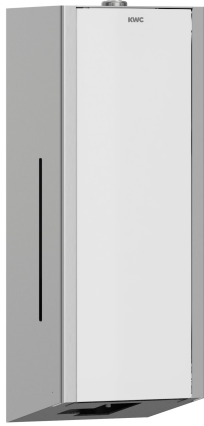

## KWC EXOS.

### Distributeur de savon électronique

Modell-Linie: EXOS | EXOS625W

Accessoires | Distributeurs de savon

#### Couleur d'accent

Acier inoxydable

Noir

Blanc

EXOS Distributeur électrique de crème lavante, à montage mural, en acier inoxydable, fini satiné, façade en verre trempé blanc, boîtier avec finissage de surface d'InoxPlus pour la réduction des empreintes de doigts et de meilleures qualités de nettoyage (easy to clean), épaisseur 1,2 mm, fenêtre d'inspection latérale, avec détecteur de présence opto-électronique sans contact, LED d'indication du faible niveau de charge des piles, nécessite quatre

piles AA de 1,5 V, convient pour la distribution de crème lavante liquide ou de lotions, comprend un réservoir de 800 ml et dispense des doses de 0,6 à 1,1 ml en fonction du produit, hauteur de montage d'au moins 300 mm au-dessus du lavabo ou du plateau de table, fixations fournies.