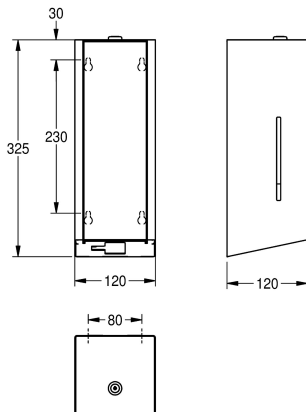

KWC EXOS.

Distributeur de savon électronique

Modell-Linie: EXOS | EXOS625W

Accessoires | Distributeurs de savon

KWC-No.

2030022942

Face avec finition de surface InoxPlus

2030022943

Boîtier principal recouvert d'InoxPlus, face avant avec verre de sécurité trempé noir

2030025231

Boîtier principal recouvert d'InoxPlus, face avant avec verre de sécurité trempé blanc

Couleur d'accent

Acier inoxydable

Noir

Blanc

EXOS Distributeur électrique de crème lavante, à montage mural, en acier inoxydable, fini satiné, façade en verre trempé blanc, boîtier avec finissage de surface d'InoxPlus pour la réduction des empreintes de doigts et de meilleures qualités de nettoyage (easy to clean), épaisseur 1,2 mm, fenêtre d'inspection latérale, avec détecteur de présence opto-électronique sans contact, LED d'indication du faible niveau de charge des piles, nécessite quatre

piles AA de 1,5 V, convient pour la distribution de crème lavante liquide ou de lotions, comprend un réservoir de 800 ml et dispense des doses de 0,6 à 1,1 ml en fonction du produit, hauteur de montage d'au moins 300 mm au-dessus du lavabo ou du plateau de table, fixations fournies.

Dimensions 120 x 325 x 120 mm (L x H x P)

Données techniques

Quantité de remplissage

800

Quantité de remplissage uom

ml

Serrure

Serrure

Matière

Acier inoxydable

Code du matériel

1.4301

Épaisseur de matière

1.2 mm

Nombre de piles

4

Profondeur totale

120 mm

Hauteur totale

325 mm

Largeur totale

120 mm

Finition de surface

Finition satinée

Traitement de surface

INOXPLUS

Type de piles

Piles cylindrique AA 1.5v

Type de consommable

Savon liquide

Type de fixation

Fixation

Type de montage

Montage mural

Type d'opération

Fonctionnement du détecteur

Type de réservoir de savon

Réservoir rechargeable intégrée

Couleur d'accent

Blanc

Couleur de base

Acier inoxydable