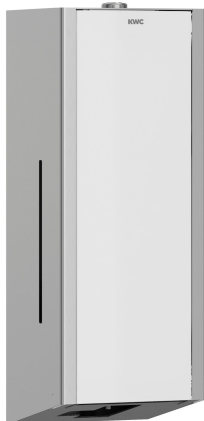

KWC EXOS.

Distributeur de savon électronique

Modell-Linie: EXOS | EXOS625W

Accessoires | Distributeurs de savon

KWC-No.

2030022942

Face avec finition de surface InoxPlus

2030022943

Boîtier principal recouvert d'InoxPlus, face avant avec verre de sécurité trempé noir

2030025231

Boîtier principal recouvert d'InoxPlus, face avant avec verre de sécurité trempé blanc

Couleur d'accent

Acier inoxydable

Noir

Blanc

EXOS Distributeur électrique de crème lavante, à montage mural, en acier inoxydable, fini satiné, façade en verre trempé blanc, boîtier avec finissage de surface d'InoxPlus pour la réduction des empreintes de doigts et de meilleures qualités de nettoyage (easy to clean), épaisseur 1,2 mm, fenêtre d'inspection latérale, avec détecteur de présence opto-électronique sans contact, LED d'indication du faible niveau de charge des piles, nécessite quatre

piles AA de 1,5 V, convient pour la distribution de crème lavante liquide ou de lotions, comprend un réservoir de 800 ml et dispense des doses de 0,6 à 1,1 ml en fonction du produit, hauteur de montage d'au moins 300 mm au-dessus du lavabo ou du plateau de table, fixations fournies.