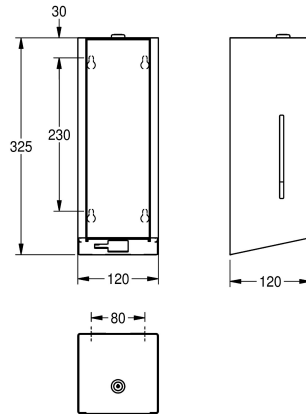

KWC EXOS.

Distributeur de savon électronique

Modell-Linie: EXOS | EXOS625W

Accessoires | Distributeurs de savon

KWC-No.

2030022942

Face avec finition de surface InoxPlus

2030022943

Boîtier principal recouvert d'InoxPlus, face avant avec verre de sécurité trempé noir

2030025231

Boîtier principal recouvert d'InoxPlus, face avant avec verre de sécurité trempé blanc

Couleur d'accent

Acier inoxydable

Noir

Blanc

EXOS Distributeur électrique de crème lavante, à montage mural, en acier inoxydable, fini satiné, façade en verre trempé blanc, boîtier avec finissage de surface d'InoxPlus pour la réduction des empreintes de doigts et de meilleures qualités de nettoyage (easy to clean), épaisseur 1,2 mm, fenêtre d'inspection latérale, avec détecteur de présence opto-électronique sans contact, LED d'indication du faible niveau de charge des piles, nécessite quatre

piles AA de 1,5 V, convient pour la distribution de crème lavante liquide ou de lotions, comprend un réservoir de 800 ml et dispense des doses de 0,6 à 1,1 ml en fonction du produit, hauteur de montage d'au moins 300 mm au-dessus du lavabo ou du plateau de table, fixations fournies.

Dimensions 120 x 325 x 120 mm (L x H x P)

Données techniques

Quantité de remplissage

800

Quantité de remplissage uom

ml

Serrure

Serrure

Matière

Acier inoxydable

Code du matériel

1.4301

Épaisseur de matière

1.2 mm

Nombre de piles

4

Profondeur totale

120 mm

Hauteur totale

325 mm

Largeur totale

120 mm

Finition de surface

Finition satinée

Traitement de surface

INOXPLUS

Type de piles

Piles cylindrique AA 1.5v

Type de consommable

Savon liquide

Type de fixation

Fixation

Type de montage

Montage mural

Type d'opération

Fonctionnement du détecteur

Type de réservoir de savon

Réservoir rechargeable intégrée

Couleur d'accent

Blanc

Couleur de base

Acier inoxydable