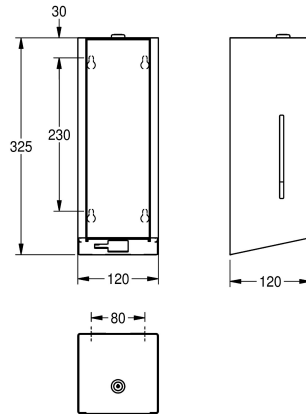

KWC EXOS.

Distributore di sapone elettronico

Modell-Linie: EXOS | EXOS625W

Accessori | Distributori di sapone liquido

KWC-No.

2030022942

Pannello frontale con trattamento superficiale InoxPlus

2030022943

Versione con pannello frontale in vetro ESG nero

2030025231

Versione con pannello frontale in vetro ESG bianco

Colore accento

Acciaio inox

Nero

Bianco

EXOS Distributore elettronico di sapone per montaggio a parete, in acciaio inox con superficie satinata, pannello frontale in vetro di sicurezza temprato bianco, unità principale con finitura anti impronta InoxPlus e migliori caratteristiche di pulizia (easy to clean), spessore materiale 1,2 mm, finestra di controllo sul lato, azionamento ad infrarossi per un utilizzo senza contatto, spia LED di segnalazione del livello della batteria, richiede quattro batterie

AA da 1,5 V, adatto a saponi liquidi e lozioni, serbatoio sapone da 800 ml, erogazione da 0,6 a 1,1 ml a seconda del tipo di sapone utilizzato, altezza di montaggio di almeno 300 mm sopra il lavabo o il banco di lavoro, materiali di montaggio compresi.

Dimensioni 120 x 325 x 120 mm (L x A x P)

Dati tecnici

Capacità
Capacità uom
Serratura
Materiale
Codice materiale
Spessore del materiale
Quantità batterie
Profondità totale
Altezza totale
Larghezza complessiva
Finitura della superficie
Trattamento della superficie
Tipo batterie
Tipo di consumabili
Tipo di fissaggio
Tipo di montaggio
Funzionamento
Tipo del contenitore sapone
Colore accento
Colore di base
teamNumber

800
ml
Serratura a chiave
Acciaio inox
1.4301
1.2 mm
4
120 mm
325 mm
120 mm
Finitura satinata
INOXPLUS
Batteria Mini 1,5V
Sapone liquido
Vite
Installazione a parete
Funzionamento a sensore
Serbatoio ricaricabile integrato
Bianco
Acciaio inox
572470