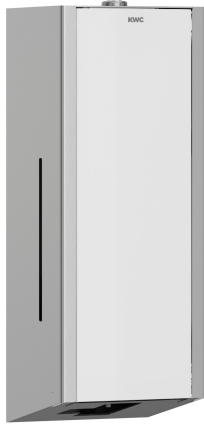

KWC EXOS.

Distributore di sapone elettronico

Modell-Linie: EXOS | EXOS625W

Accessori | Distributori di sapone liquido

KWC-No.

2030022942

Pannello frontale con trattamento superficiale InoxPlus

2030022943

Versione con pannello frontale in vetro ESG nero

2030025231

Versione con pannello frontale in vetro ESG bianco

Colore accento

Acciaio inox

Nero

Bianco

EXOS Distributore elettronico di sapone per montaggio a parete, in acciaio inox con superficie satinata, pannello frontale in vetro di sicurezza temprato bianco, unità principale con finitura anti impronta InoxPlus e migliori caratteristiche di pulizia (easy to clean), spessore materiale 1,2 mm, finestra di controllo sul lato, azionamento ad infrarossi per un utilizzo senza contatto, spia LED di segnalazione del livello della batteria, richiede quattro batterie

AA da 1,5 V, adatto a saponi liquidi e lozioni, serbatoio sapone da 800 ml, erogazione da 0,6 a 1,1 ml a seconda del tipo di sapone utilizzato, altezza di montaggio di almeno 300 mm sopra il lavabo o il banco di lavoro, materiali di montaggio compresi.

800
ml
Serratura a chiave
Acciaio inox
1.4301
1.2 mm
4
120 mm
325 mm
120 mm
Finitura satinata
INOXPLUS
Batteria Mini 1,5V
Sapone liquido
Vite
Installazione a parete
Funzionamento a sensore
Serbatoio ricaricabile integrato
Bianco
Acciaio inox
572470